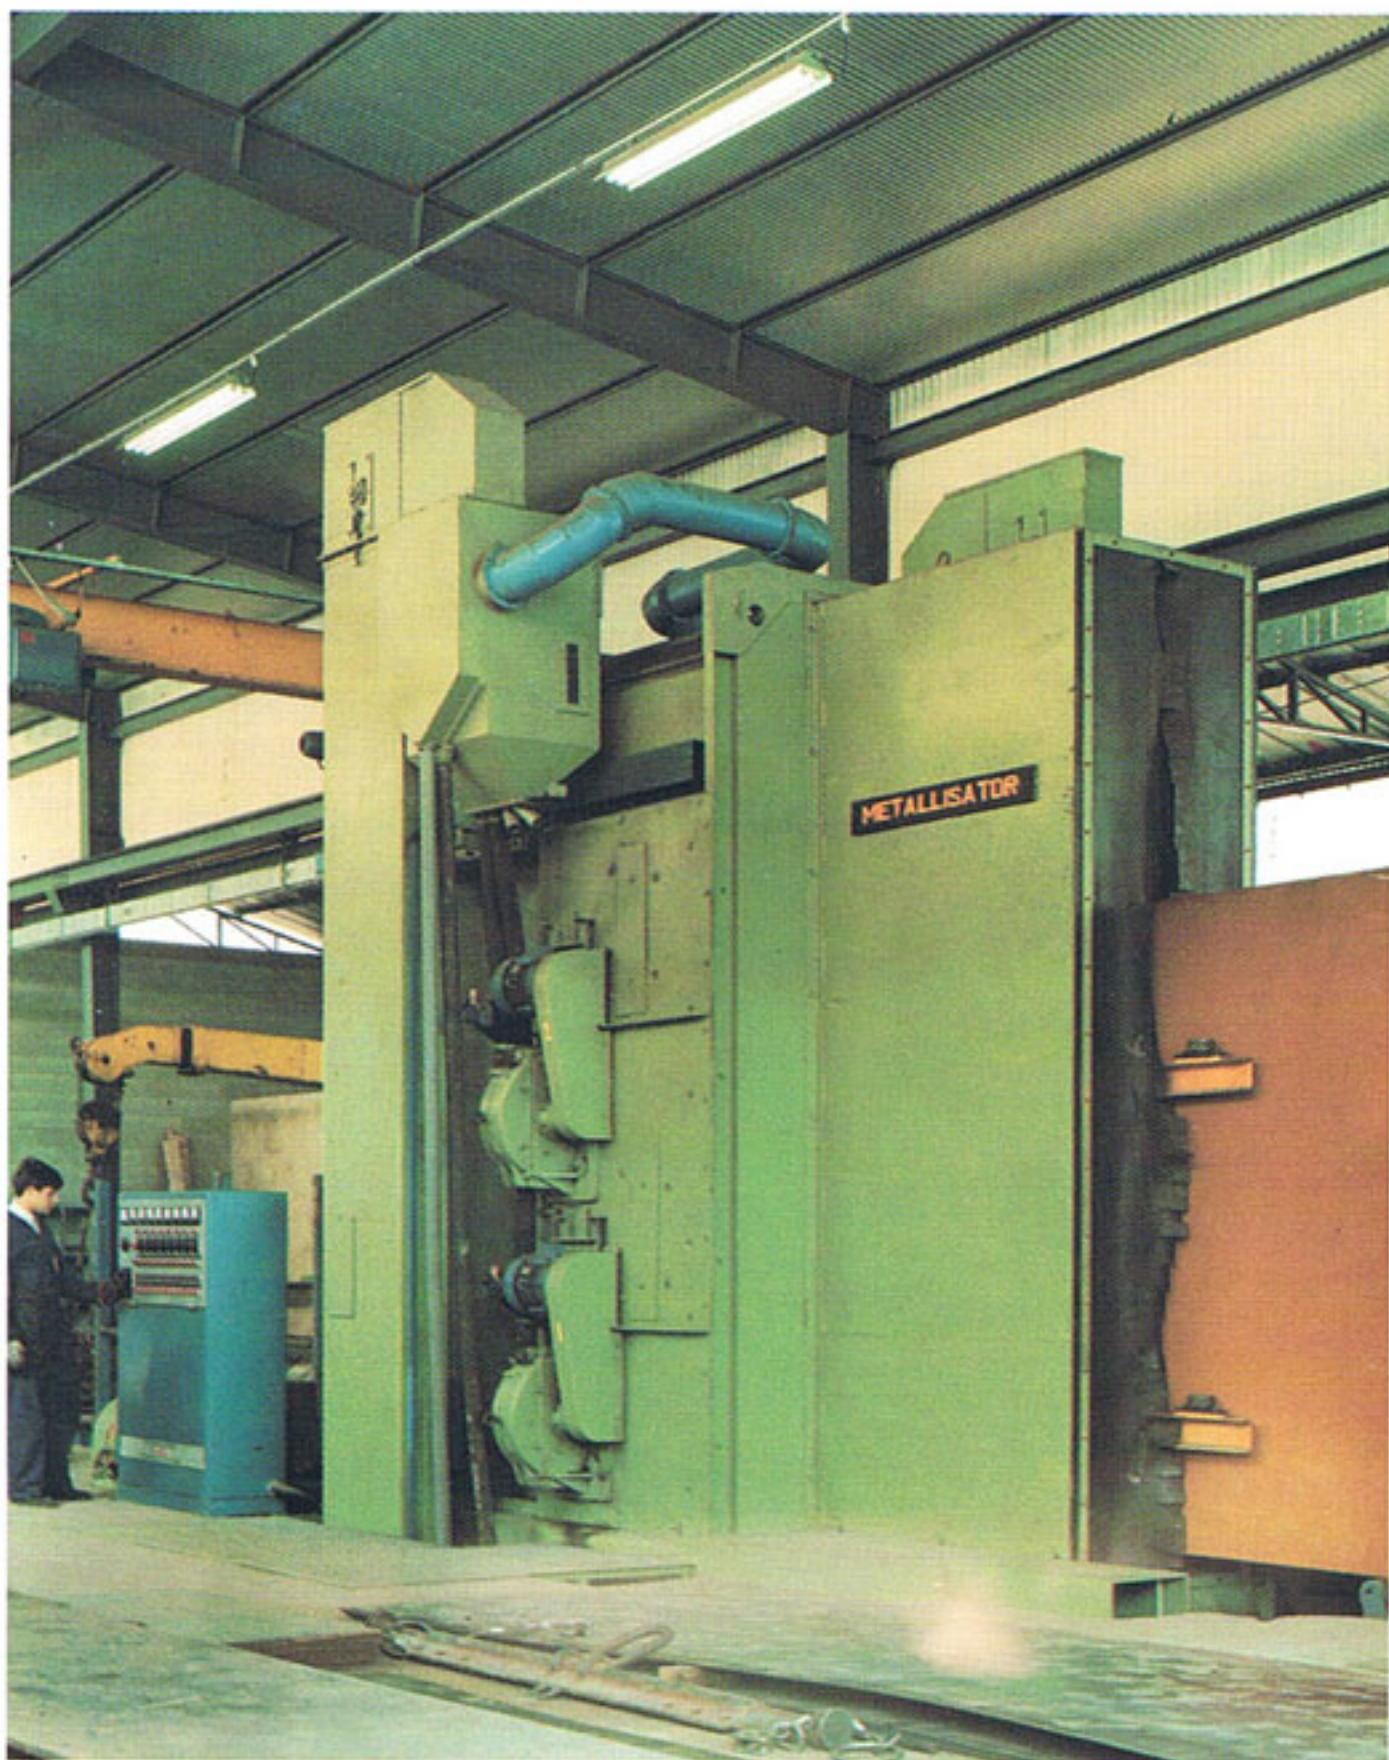

GRANIGLIATRICI VERTICALI PER LAMIERE
VERTICAL SHOTBLAST UNITS FOR STEEL PLATES
GRENAILLEUSES VERTICALES POUR TOLES