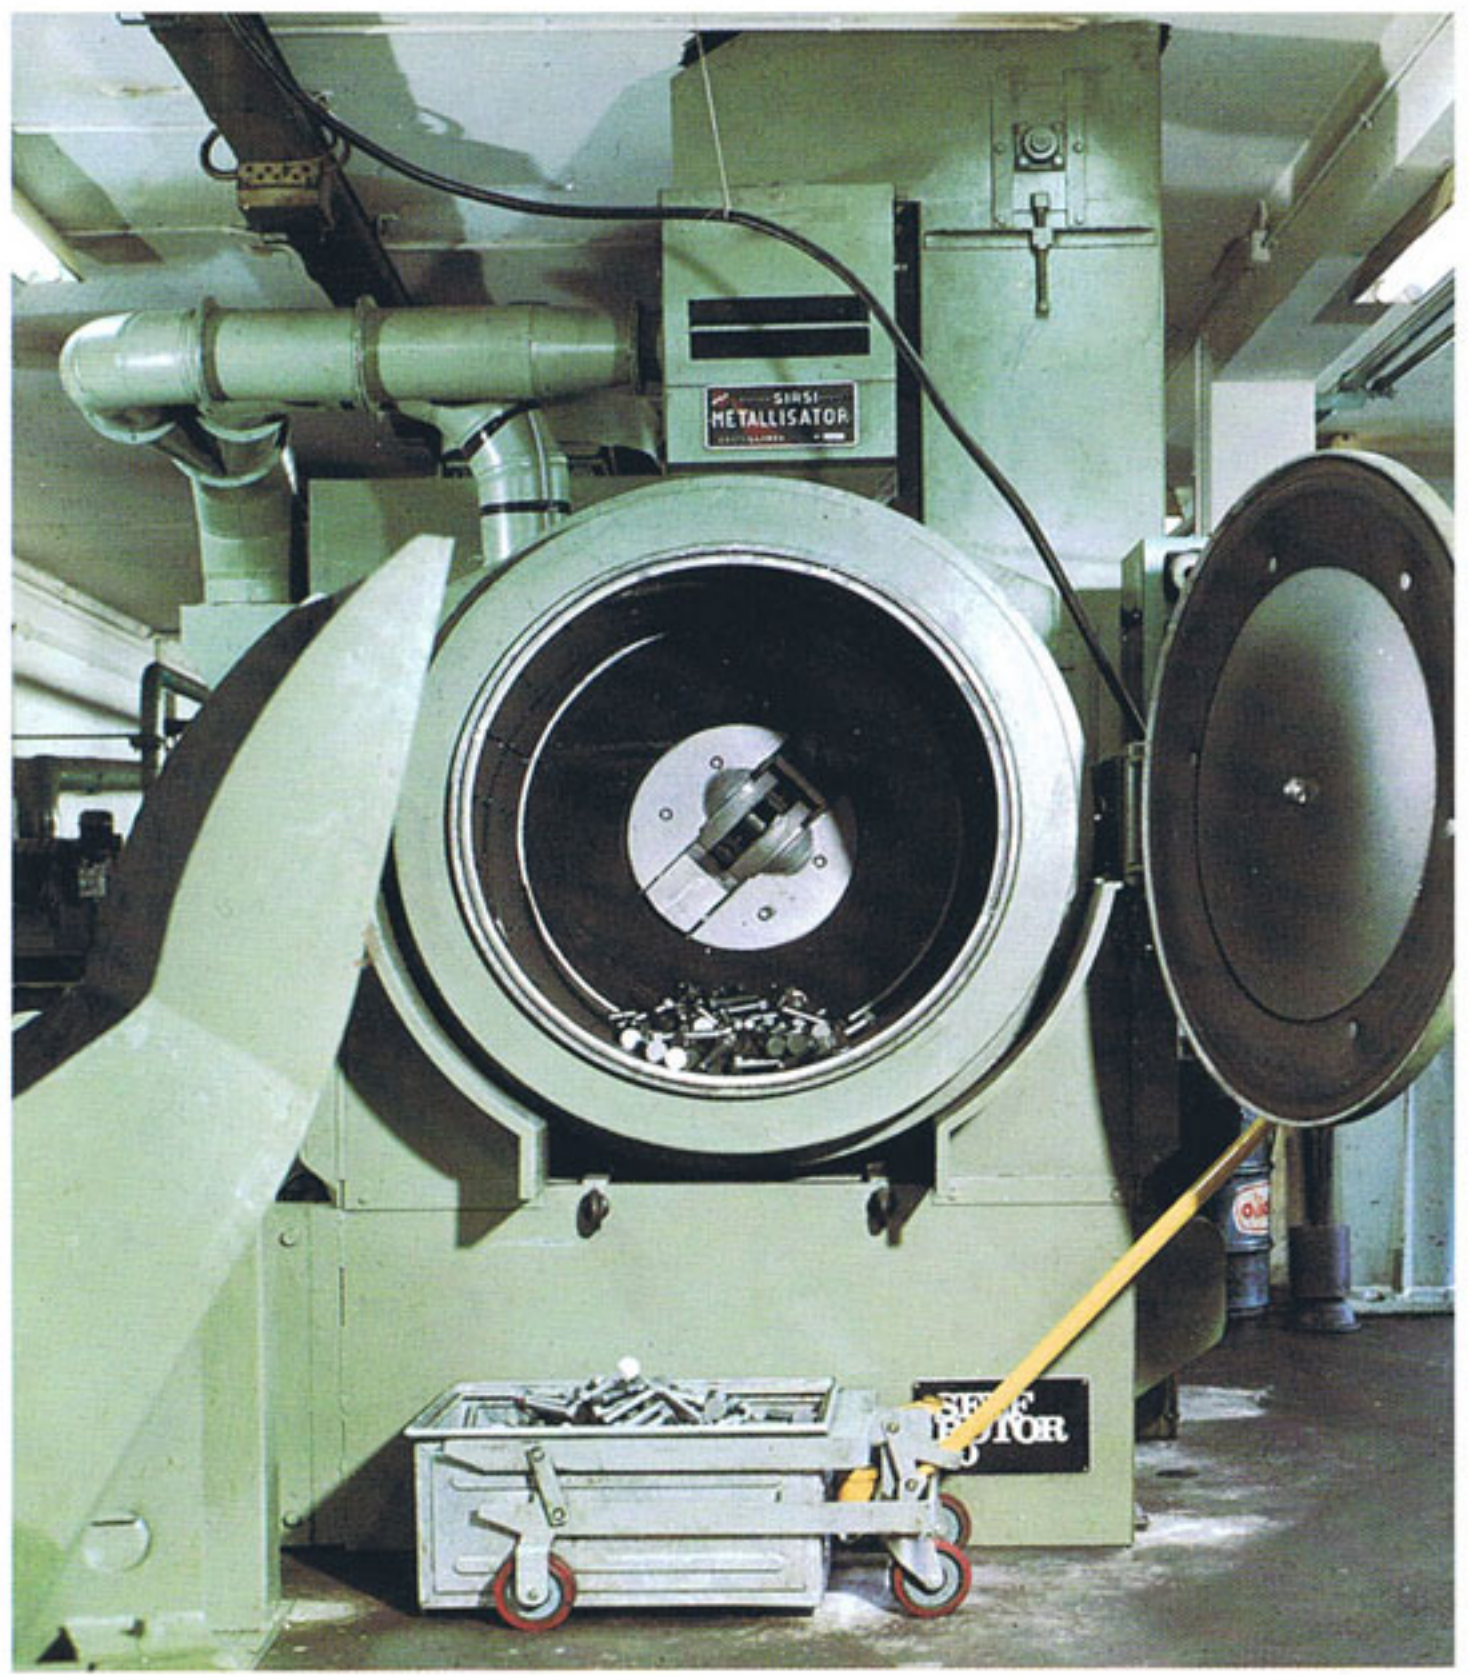

GRANIGLIATRICI A TAMBURO. PORTATA 80 ÷ 1500 KG
DRUM SHOTBLAST UNITS. CAPACITY 80 ÷ 1500 KGS
GRENAILLEUSES A TAMBOUR. CAPACITE 80 ÷ 1500 KGS