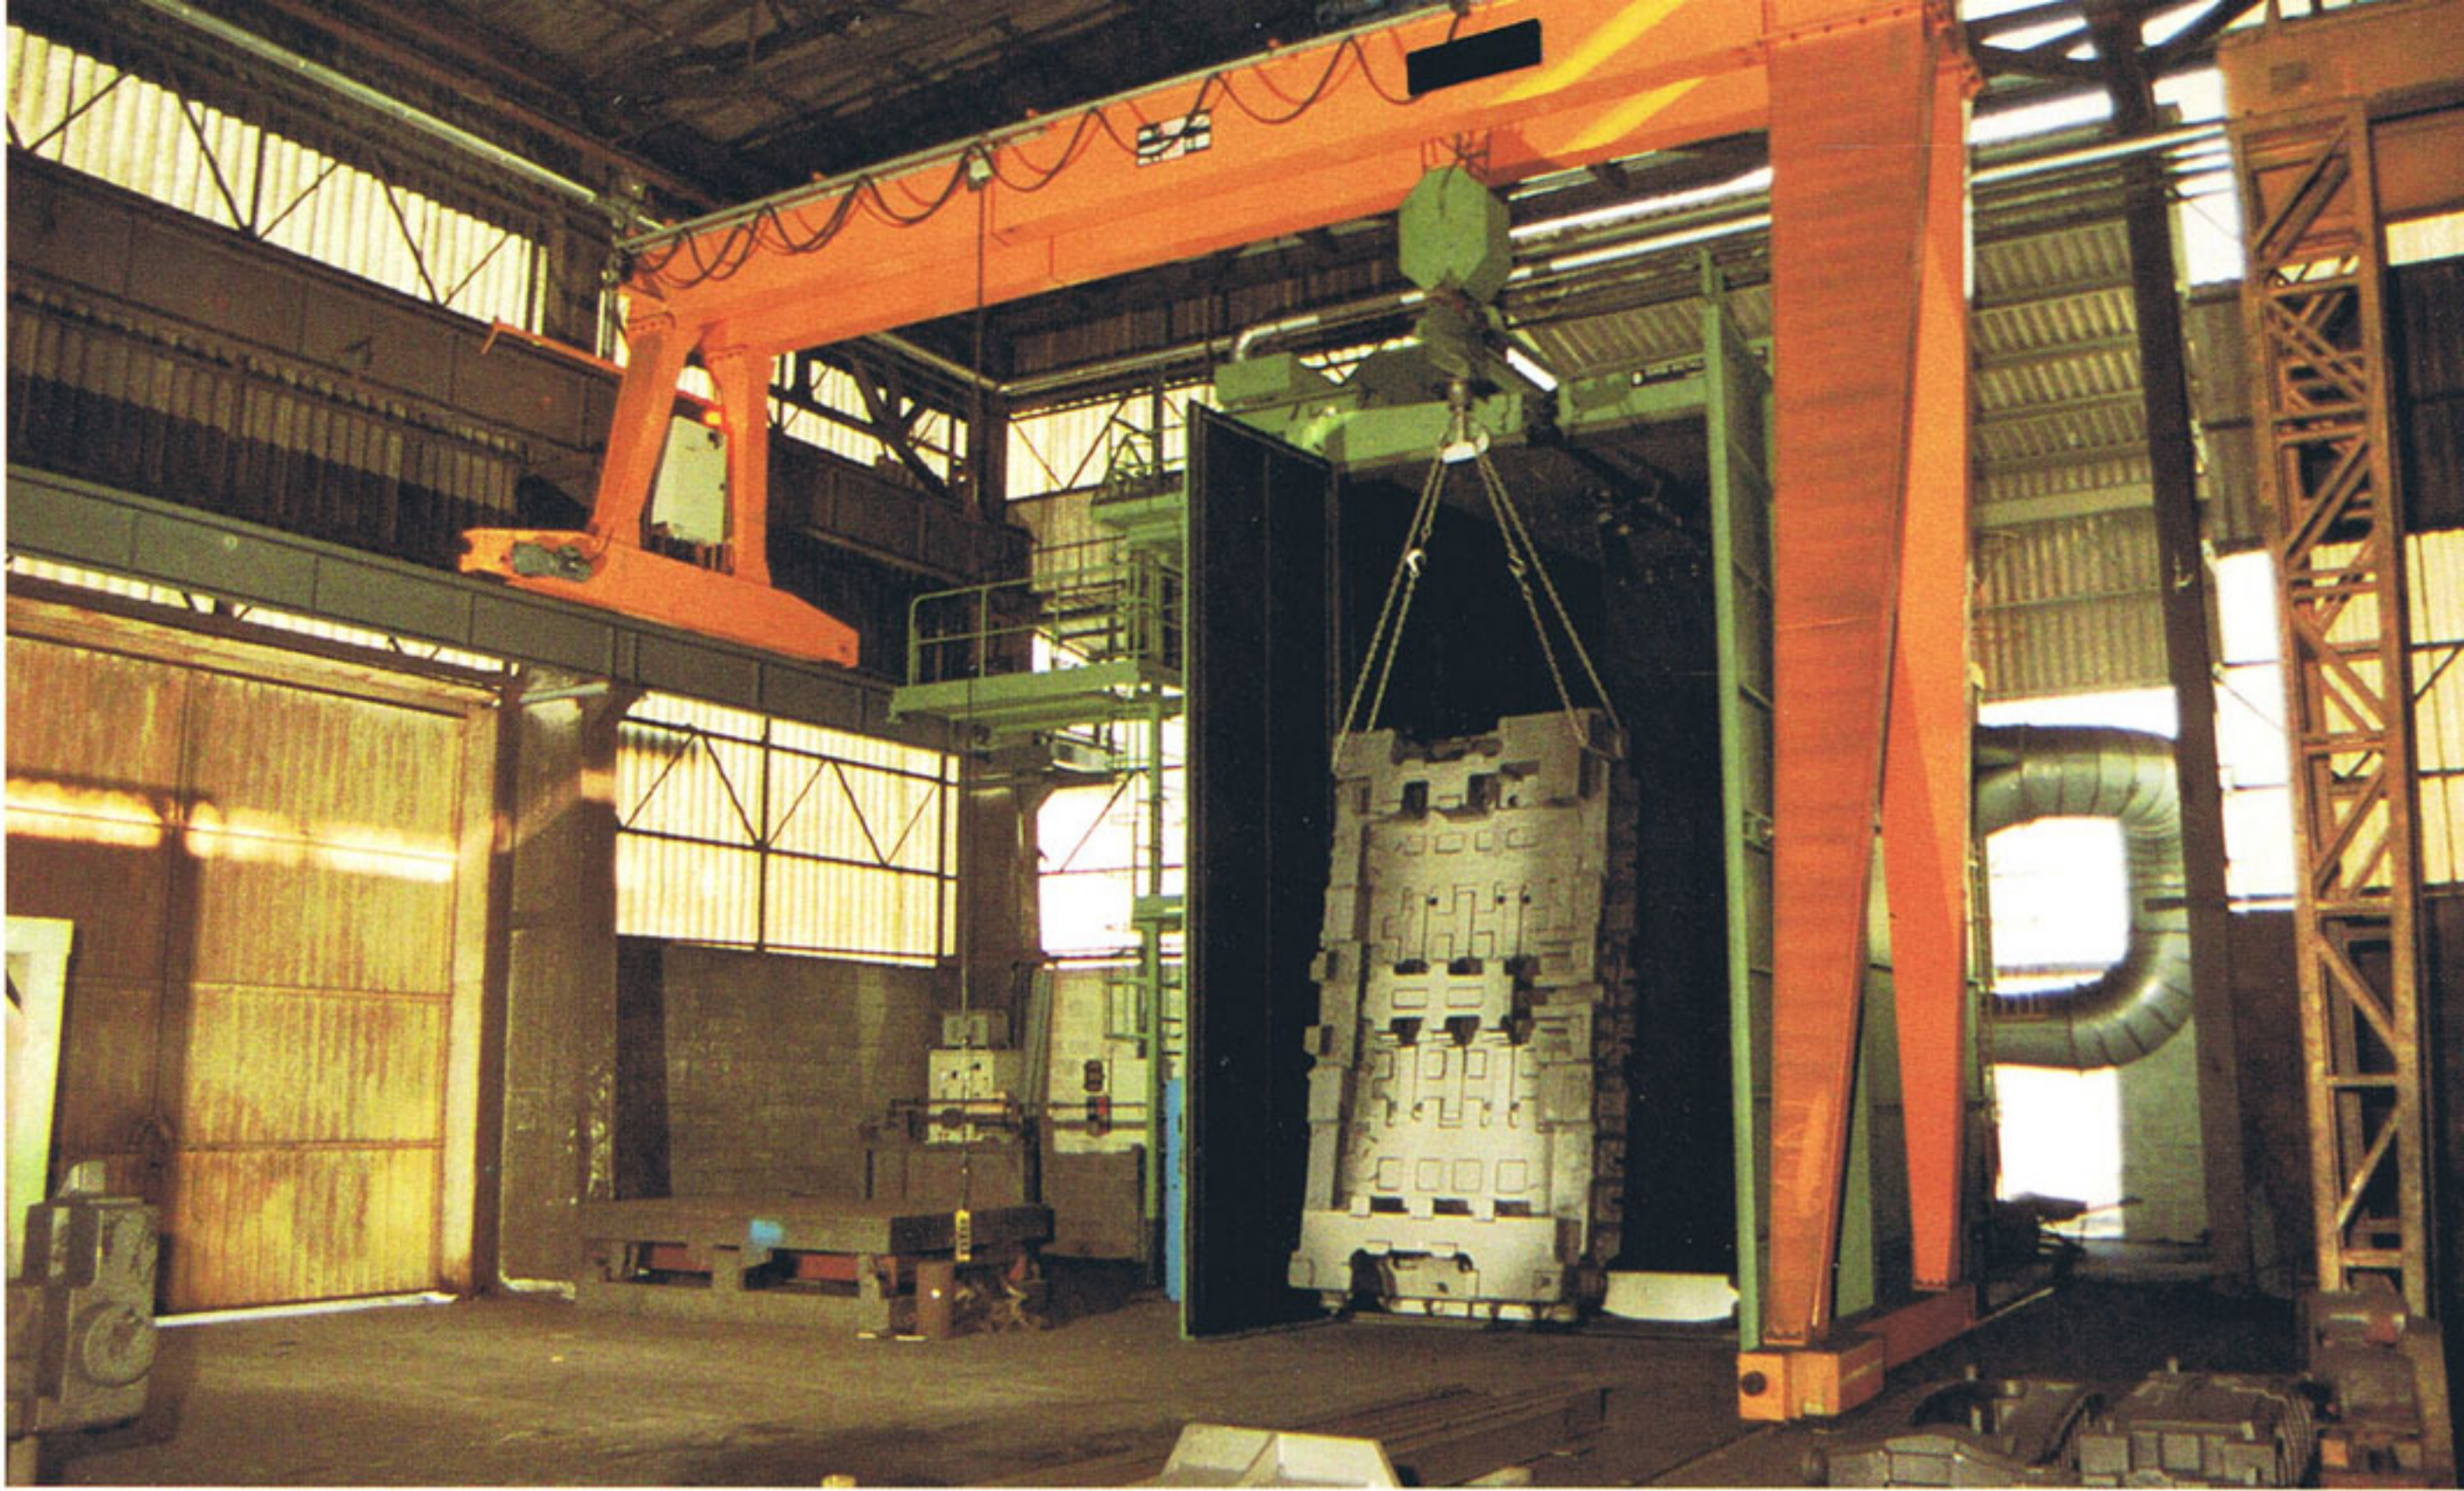

**SIRSI METALLISATOR**  
**BLAST CLEANING EQUIPMENT**

STERROGRANIGLIATRICI A CARROPONTE RADIOCOMANDATO. PORTATA 15 ÷ 40 TON  
 DESANDING SHOTBLAST UNITS WITH RADIO CONTROLLED CRANE. CAPACITY 15 ÷ 40 TONS  
 INSTALLATIONS DE DECOCHAGE ET GRENAILLAGE AVEC PONT ROULANT RADIOCOMMANDE. CAPACITE 15 ÷ 40 TONS

IMPIANTI DI STERROGRANIGLIATURA A CARRO MOBILE. PORTATA 40 ÷ 150 TON  
 DESANDING SHOTBLAST EQUIPMENT WITH MOBILE BOGIE. CAPACITY 40 ÷ 150 TONS

**SIRSI METALLISATOR**

GRANIGLIATRICI A TAVOLA ROTANTE. Ø 1100 ÷ 2300  
 ROTARY TABLE SHOTBLAST UNITS. Ø 1100 ÷ 2300  
 GRENAILLEUSES A TABLE ROTATIVE. Ø 1100 ÷ 2300

GRANIGLIATRICI PER BARRE E FILO METALLICO  
 SHOTBLAST UNITS FOR STEEL BARS AND WIRES  
 GRENAILLEUSES POUR BARRES ET FIL METALLIQUE

GRANIGLIATRICI A GANCI. PORTATA 1000 ÷ 2000 KG  
 HANGERS SHOTBLAST UNITS. CAPACITY 1000 ÷ 2000 KGS  
 GRENAILLEUSES A CROCHETS. CAPACITE 1000 ÷ 2000 KGS