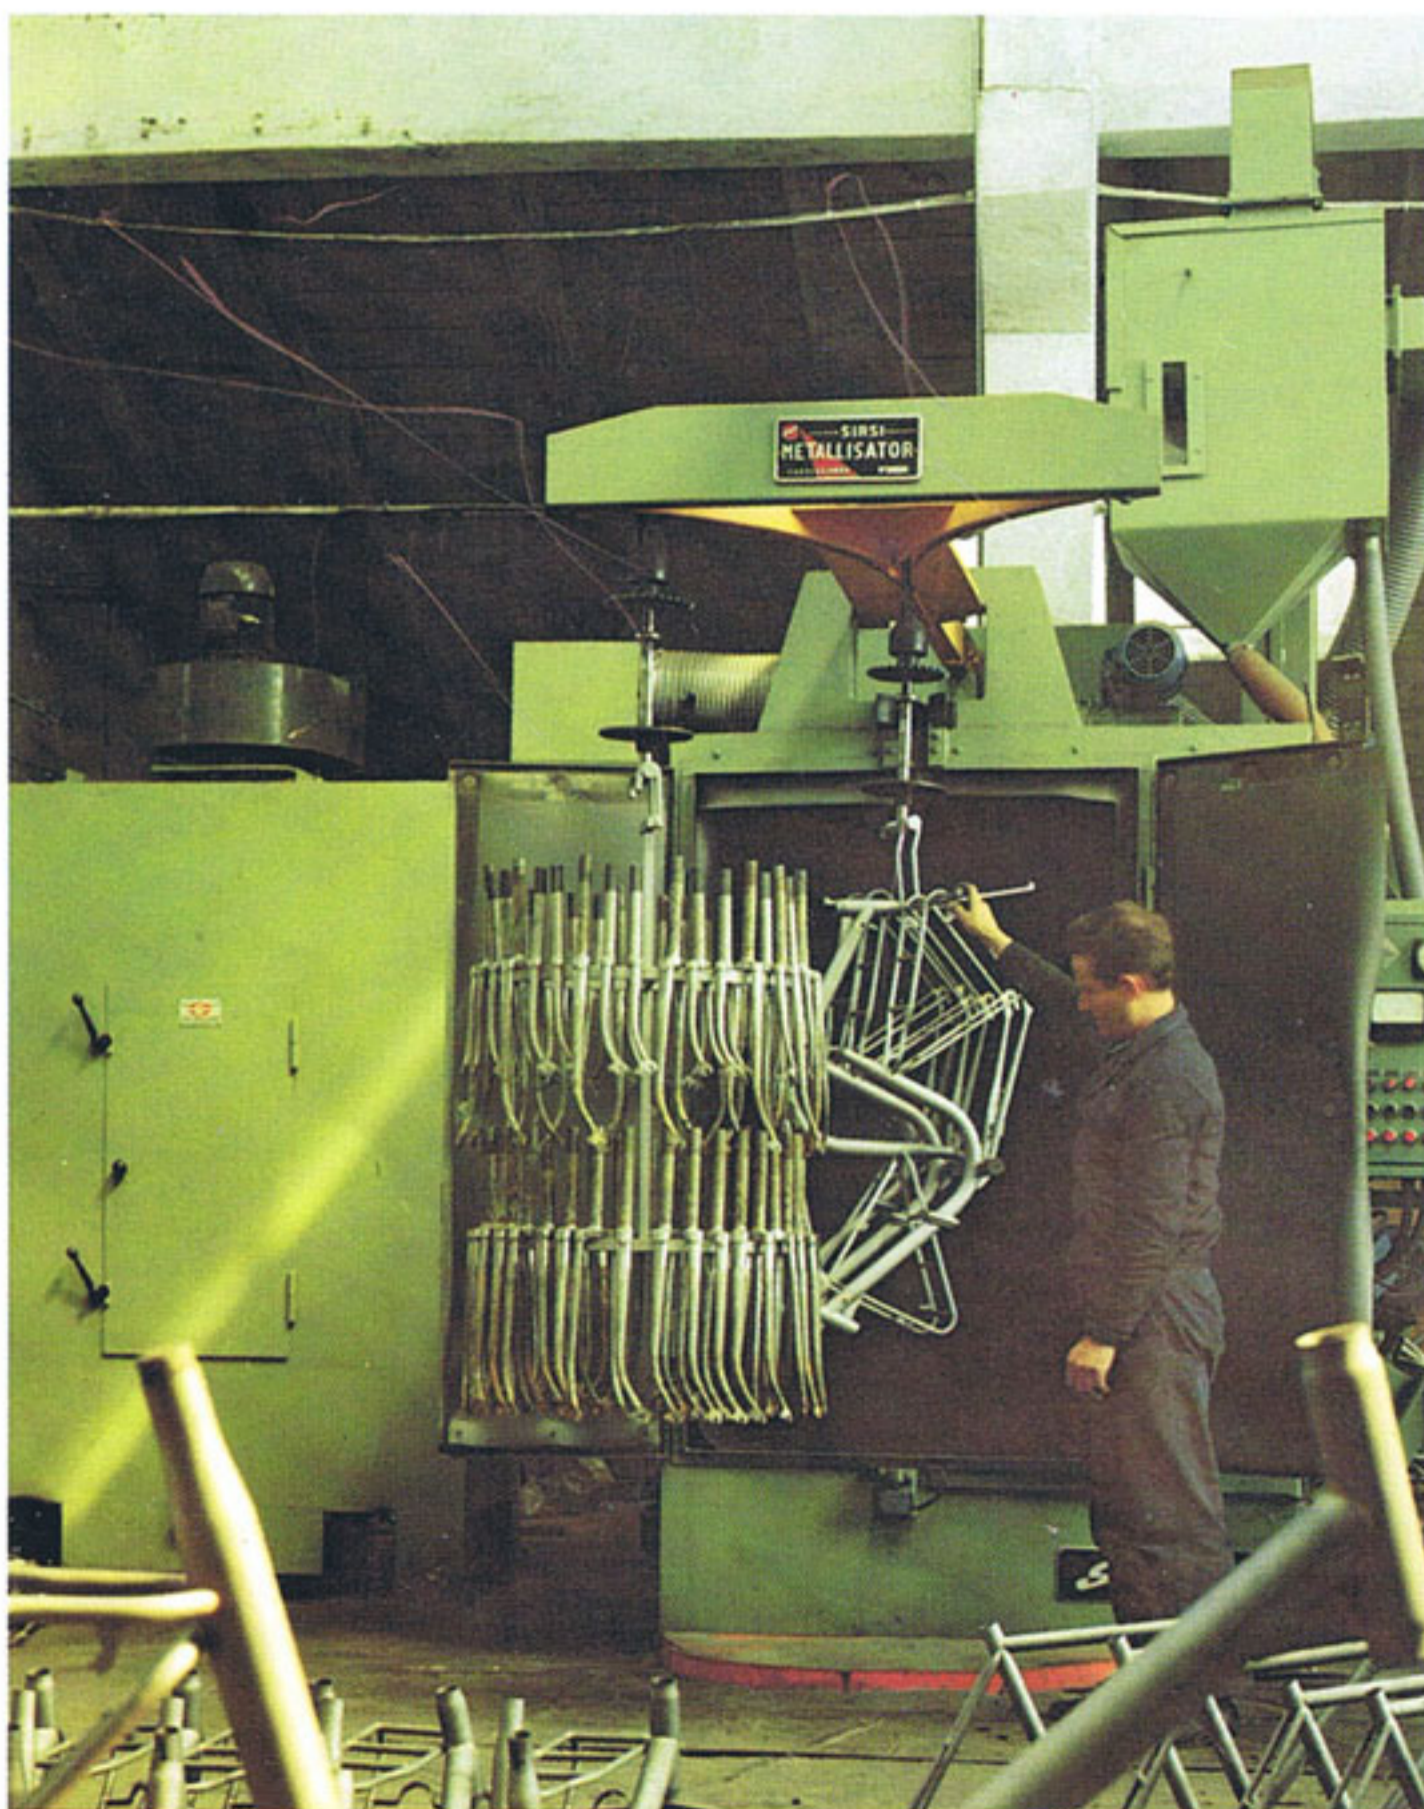

GRANIGLIATRICI A GANCI. PORTATA 500 ÷ 1000 KG
HANGERS SHOTBLAST UNITS. CAPACITY 500 ÷ 1000 KGS
GRENAILLEUSES A CROCHETS. CAPACITE 500 ÷ 1000 KGS