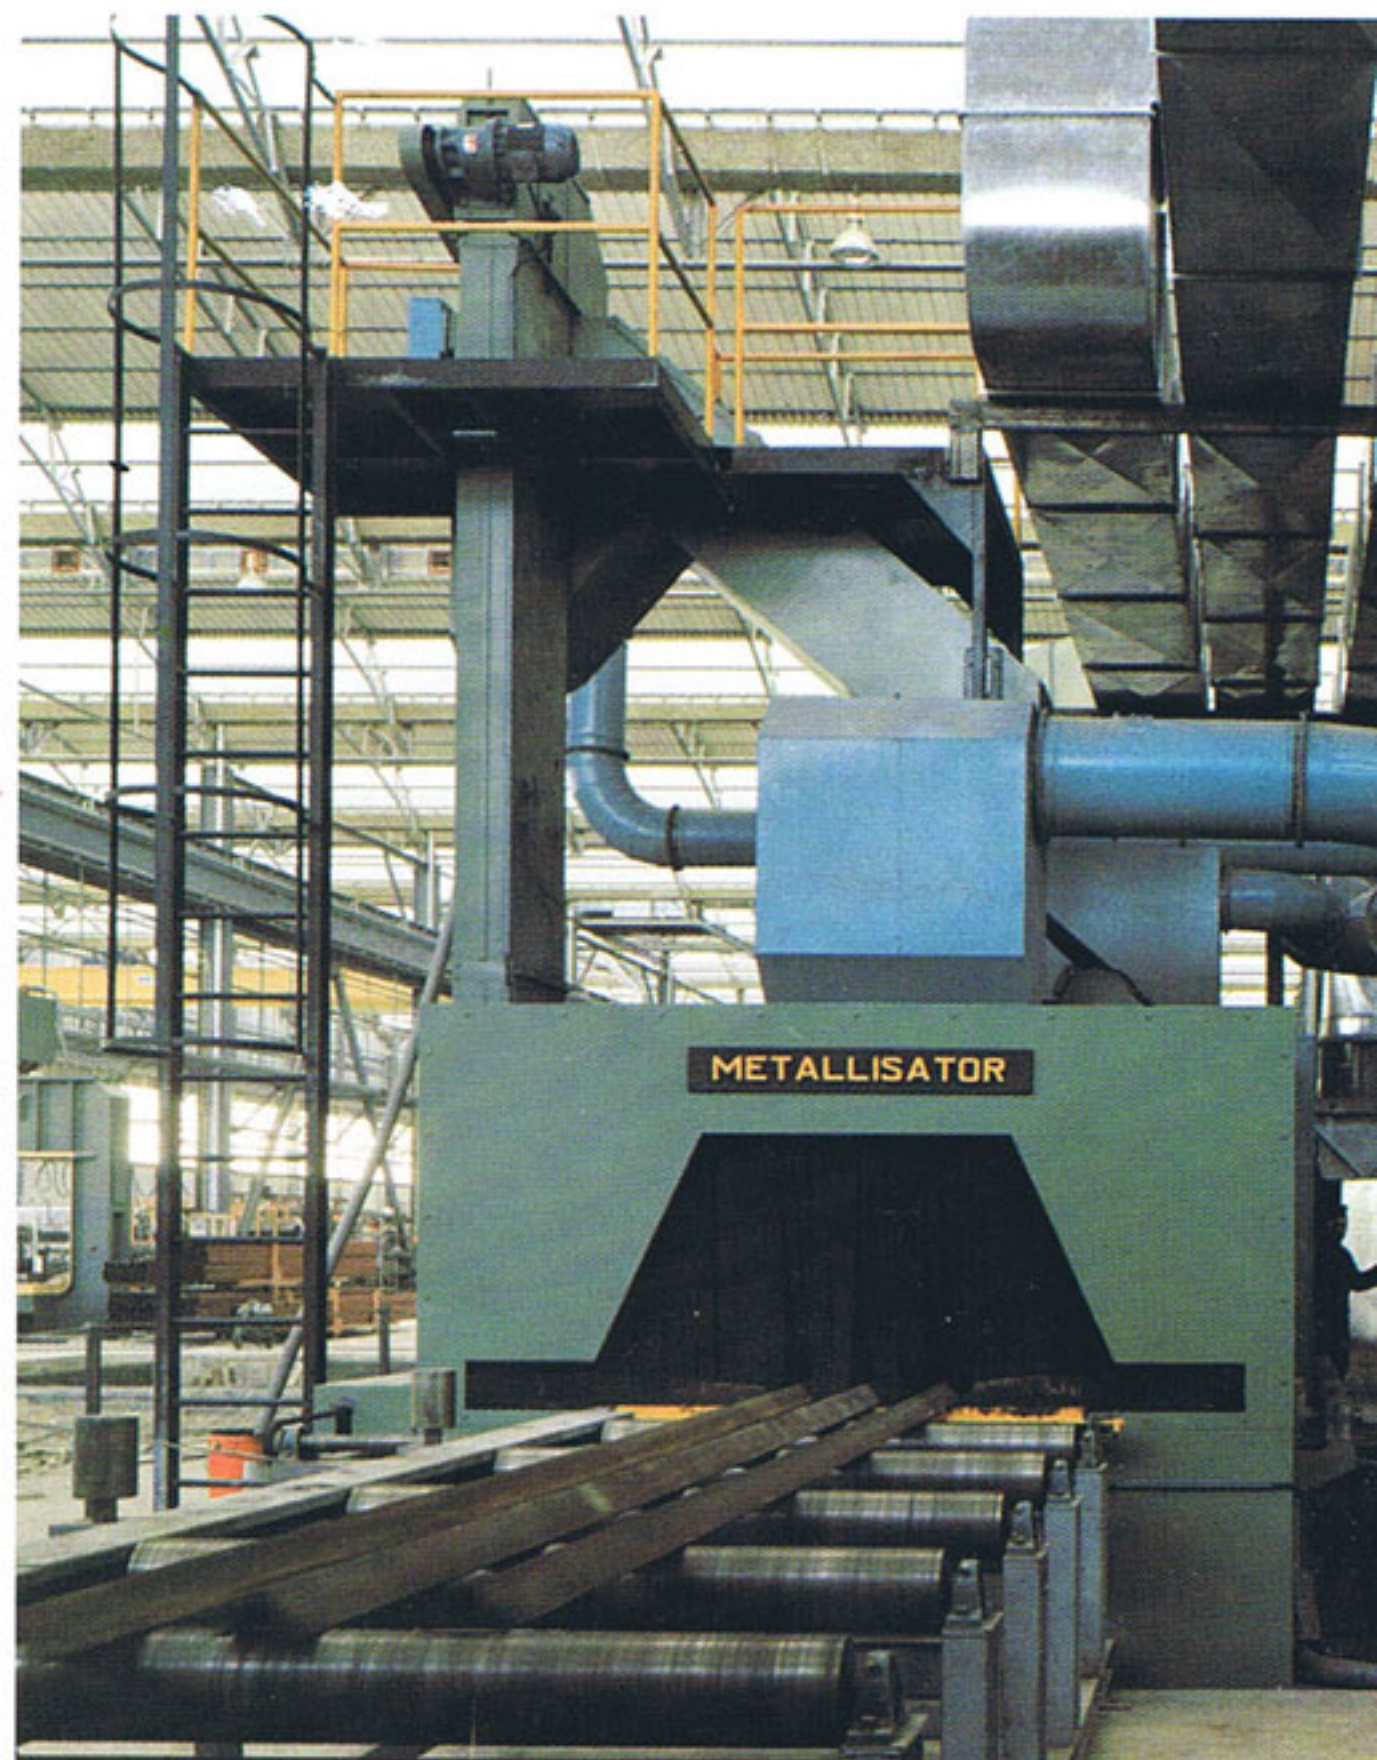

GRANIGLIATRICI ORIZZONTALI PER LAMIERE E PROFILATI
HORIZONTAL SHOTBLAST UNITS FOR STEEL PLATES AND PROFILES
GRENAILLEUSES HORIZONTALI POUR TOLES ET PROFILES