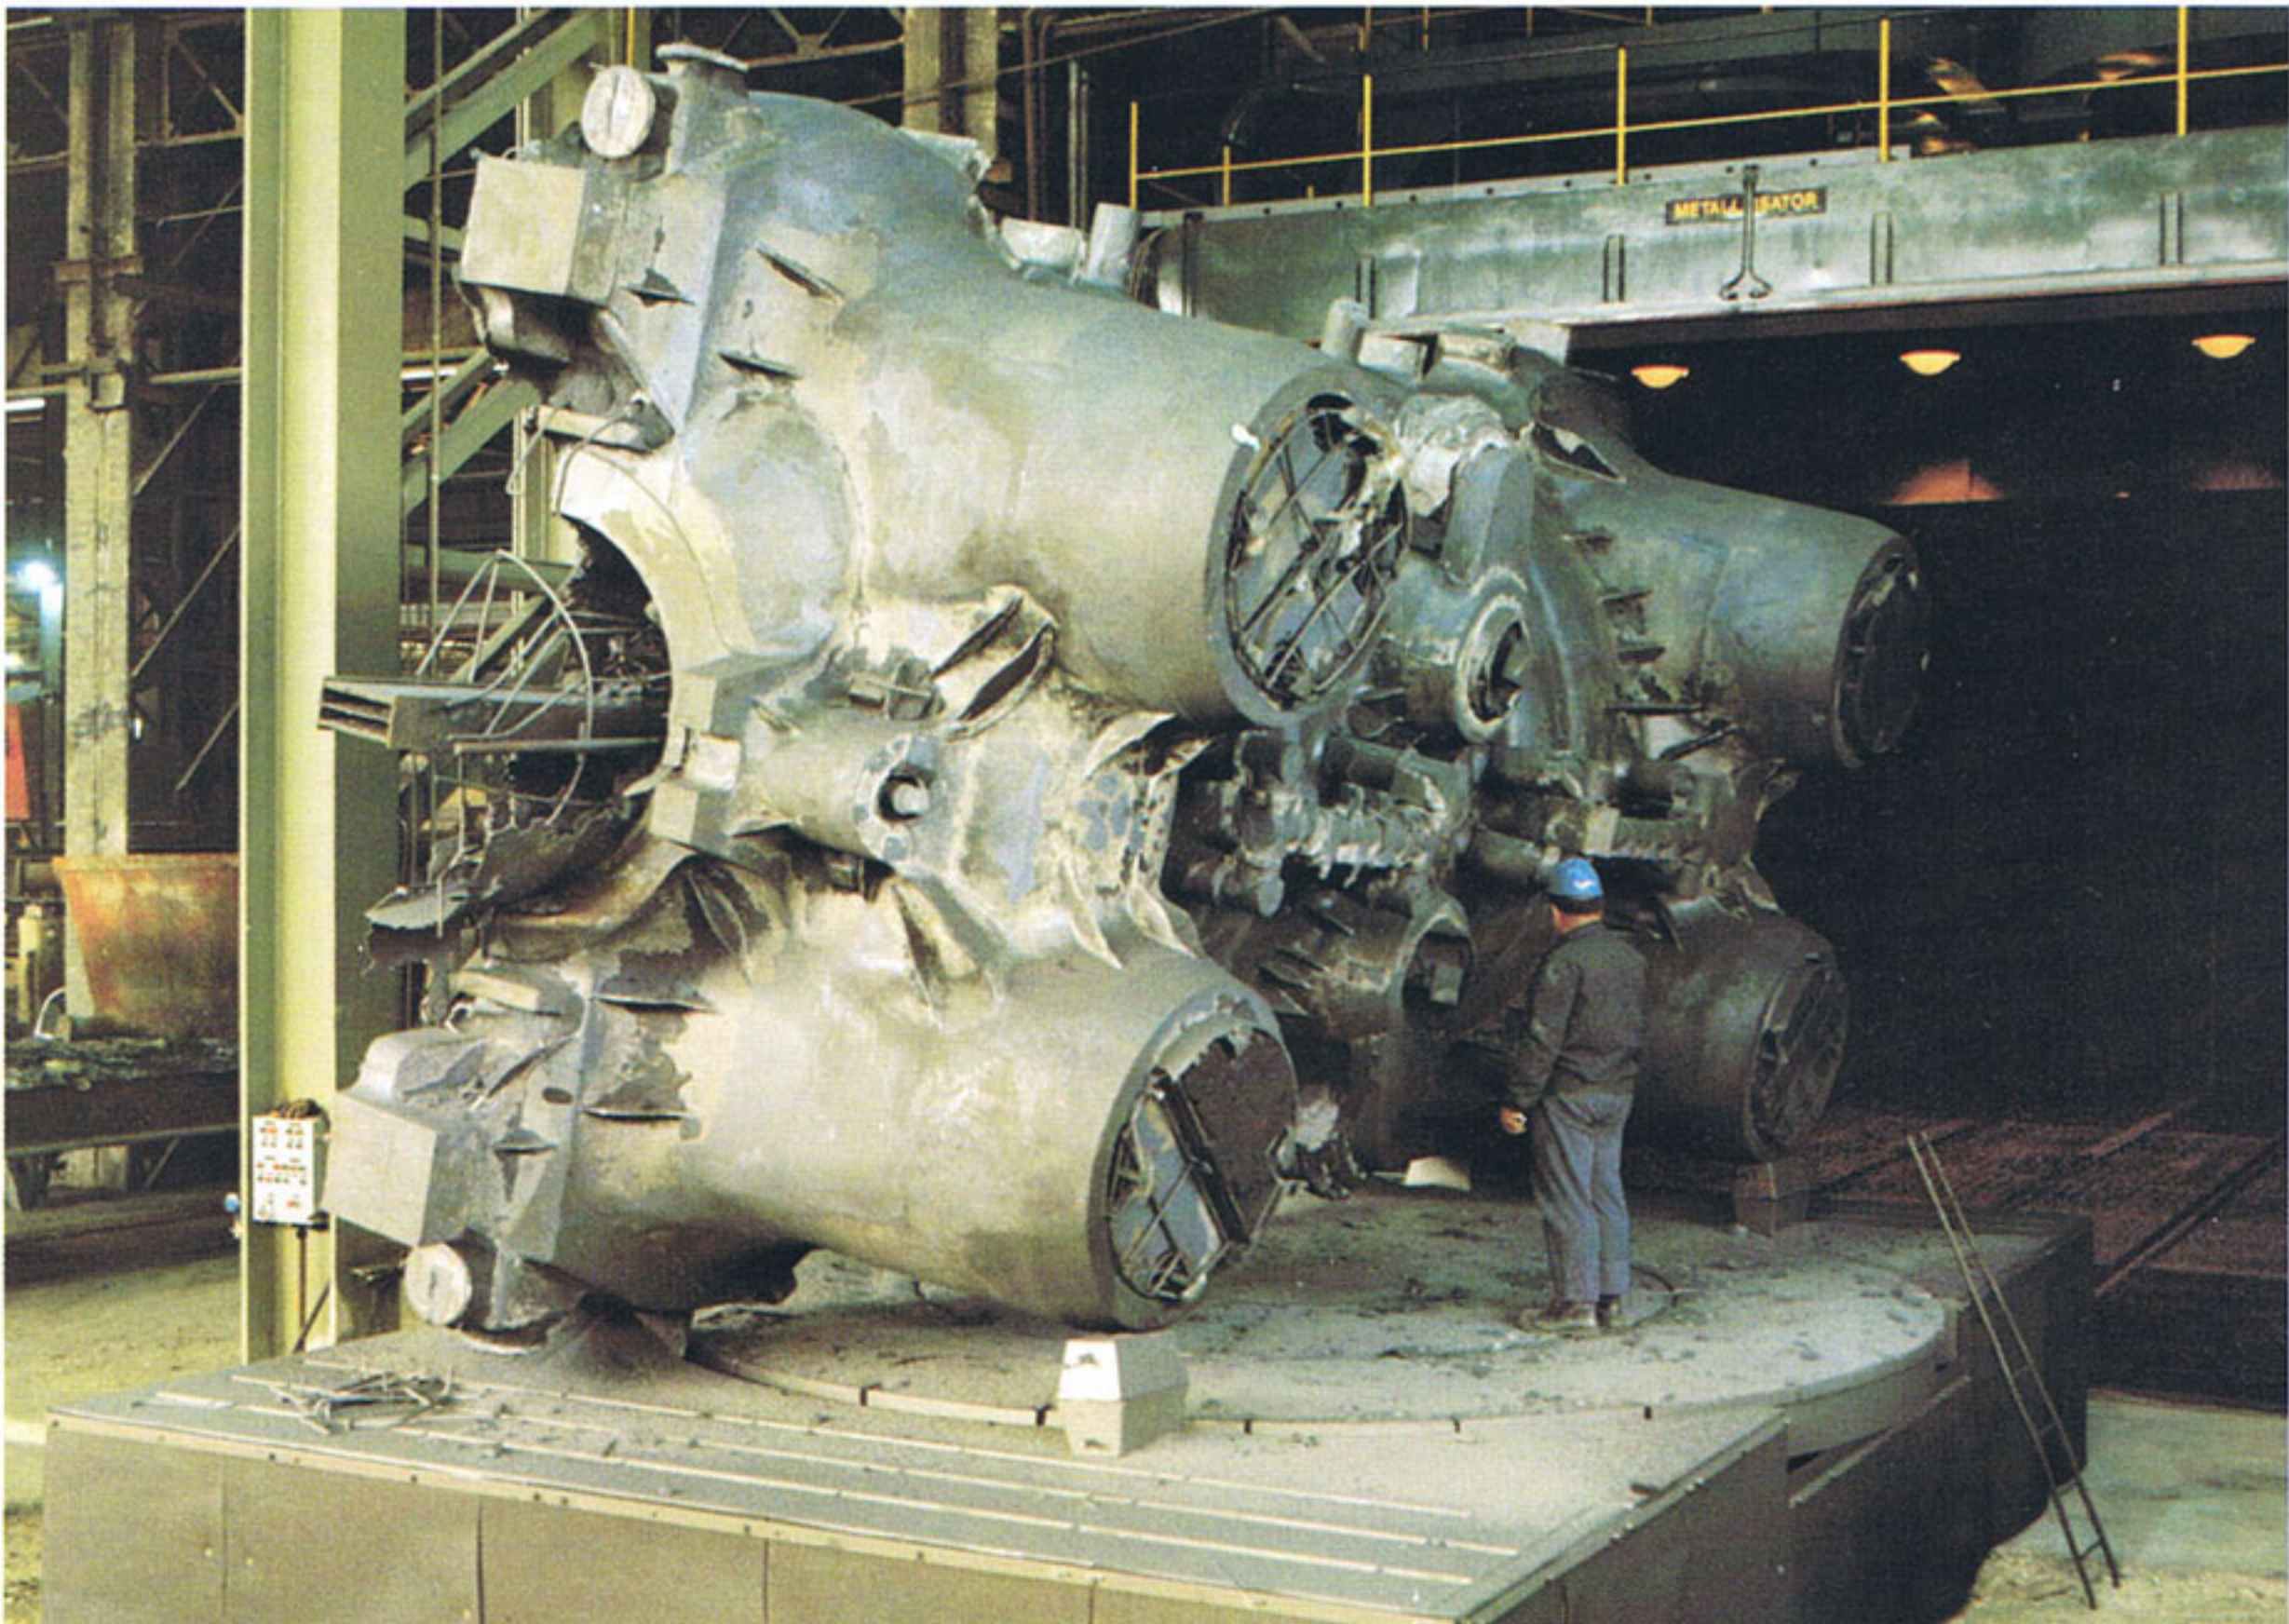

**SIRSI METALLISATOR**  
**BLAST CLEANING EQUIPMENT**

STERROGRANIGLIATRICI A CARROPONTE RADIOCOMANDATO. PORTATA 15 ÷ 40 TON  
 DESANDING SHOTBLAST UNITS WITH RADIO CONTROLLED CRANE. CAPACITY 15 ÷ 40 TONS  
 INSTALLATIONS DE DECOCHAGE ET GRENAILLAGE AVEC PONT ROULANT RADIOCOMMANDE. CAPACITE 15 ÷ 40 TONS

IMPIANTI DI STERROGRANIGLIATURA A CARRO MOBILE. PORTATA 40 ÷ 150 TON  
 DESANDING SHOTBLAST EQUIPMENT WITH MOBILE BOGIE. CAPACITY 40 ÷ 150 TONS

**SIRSI METALLISATOR**

GRANIGLIATRICI A TAVOLA ROTANTE. Ø 1100 ÷ 2300  
 ROTARY TABLE SHOTBLAST UNITS. Ø 1100 ÷ 2300  
 GRENAILLEUSES A TABLE ROTATIVE. Ø 1100 ÷ 2300