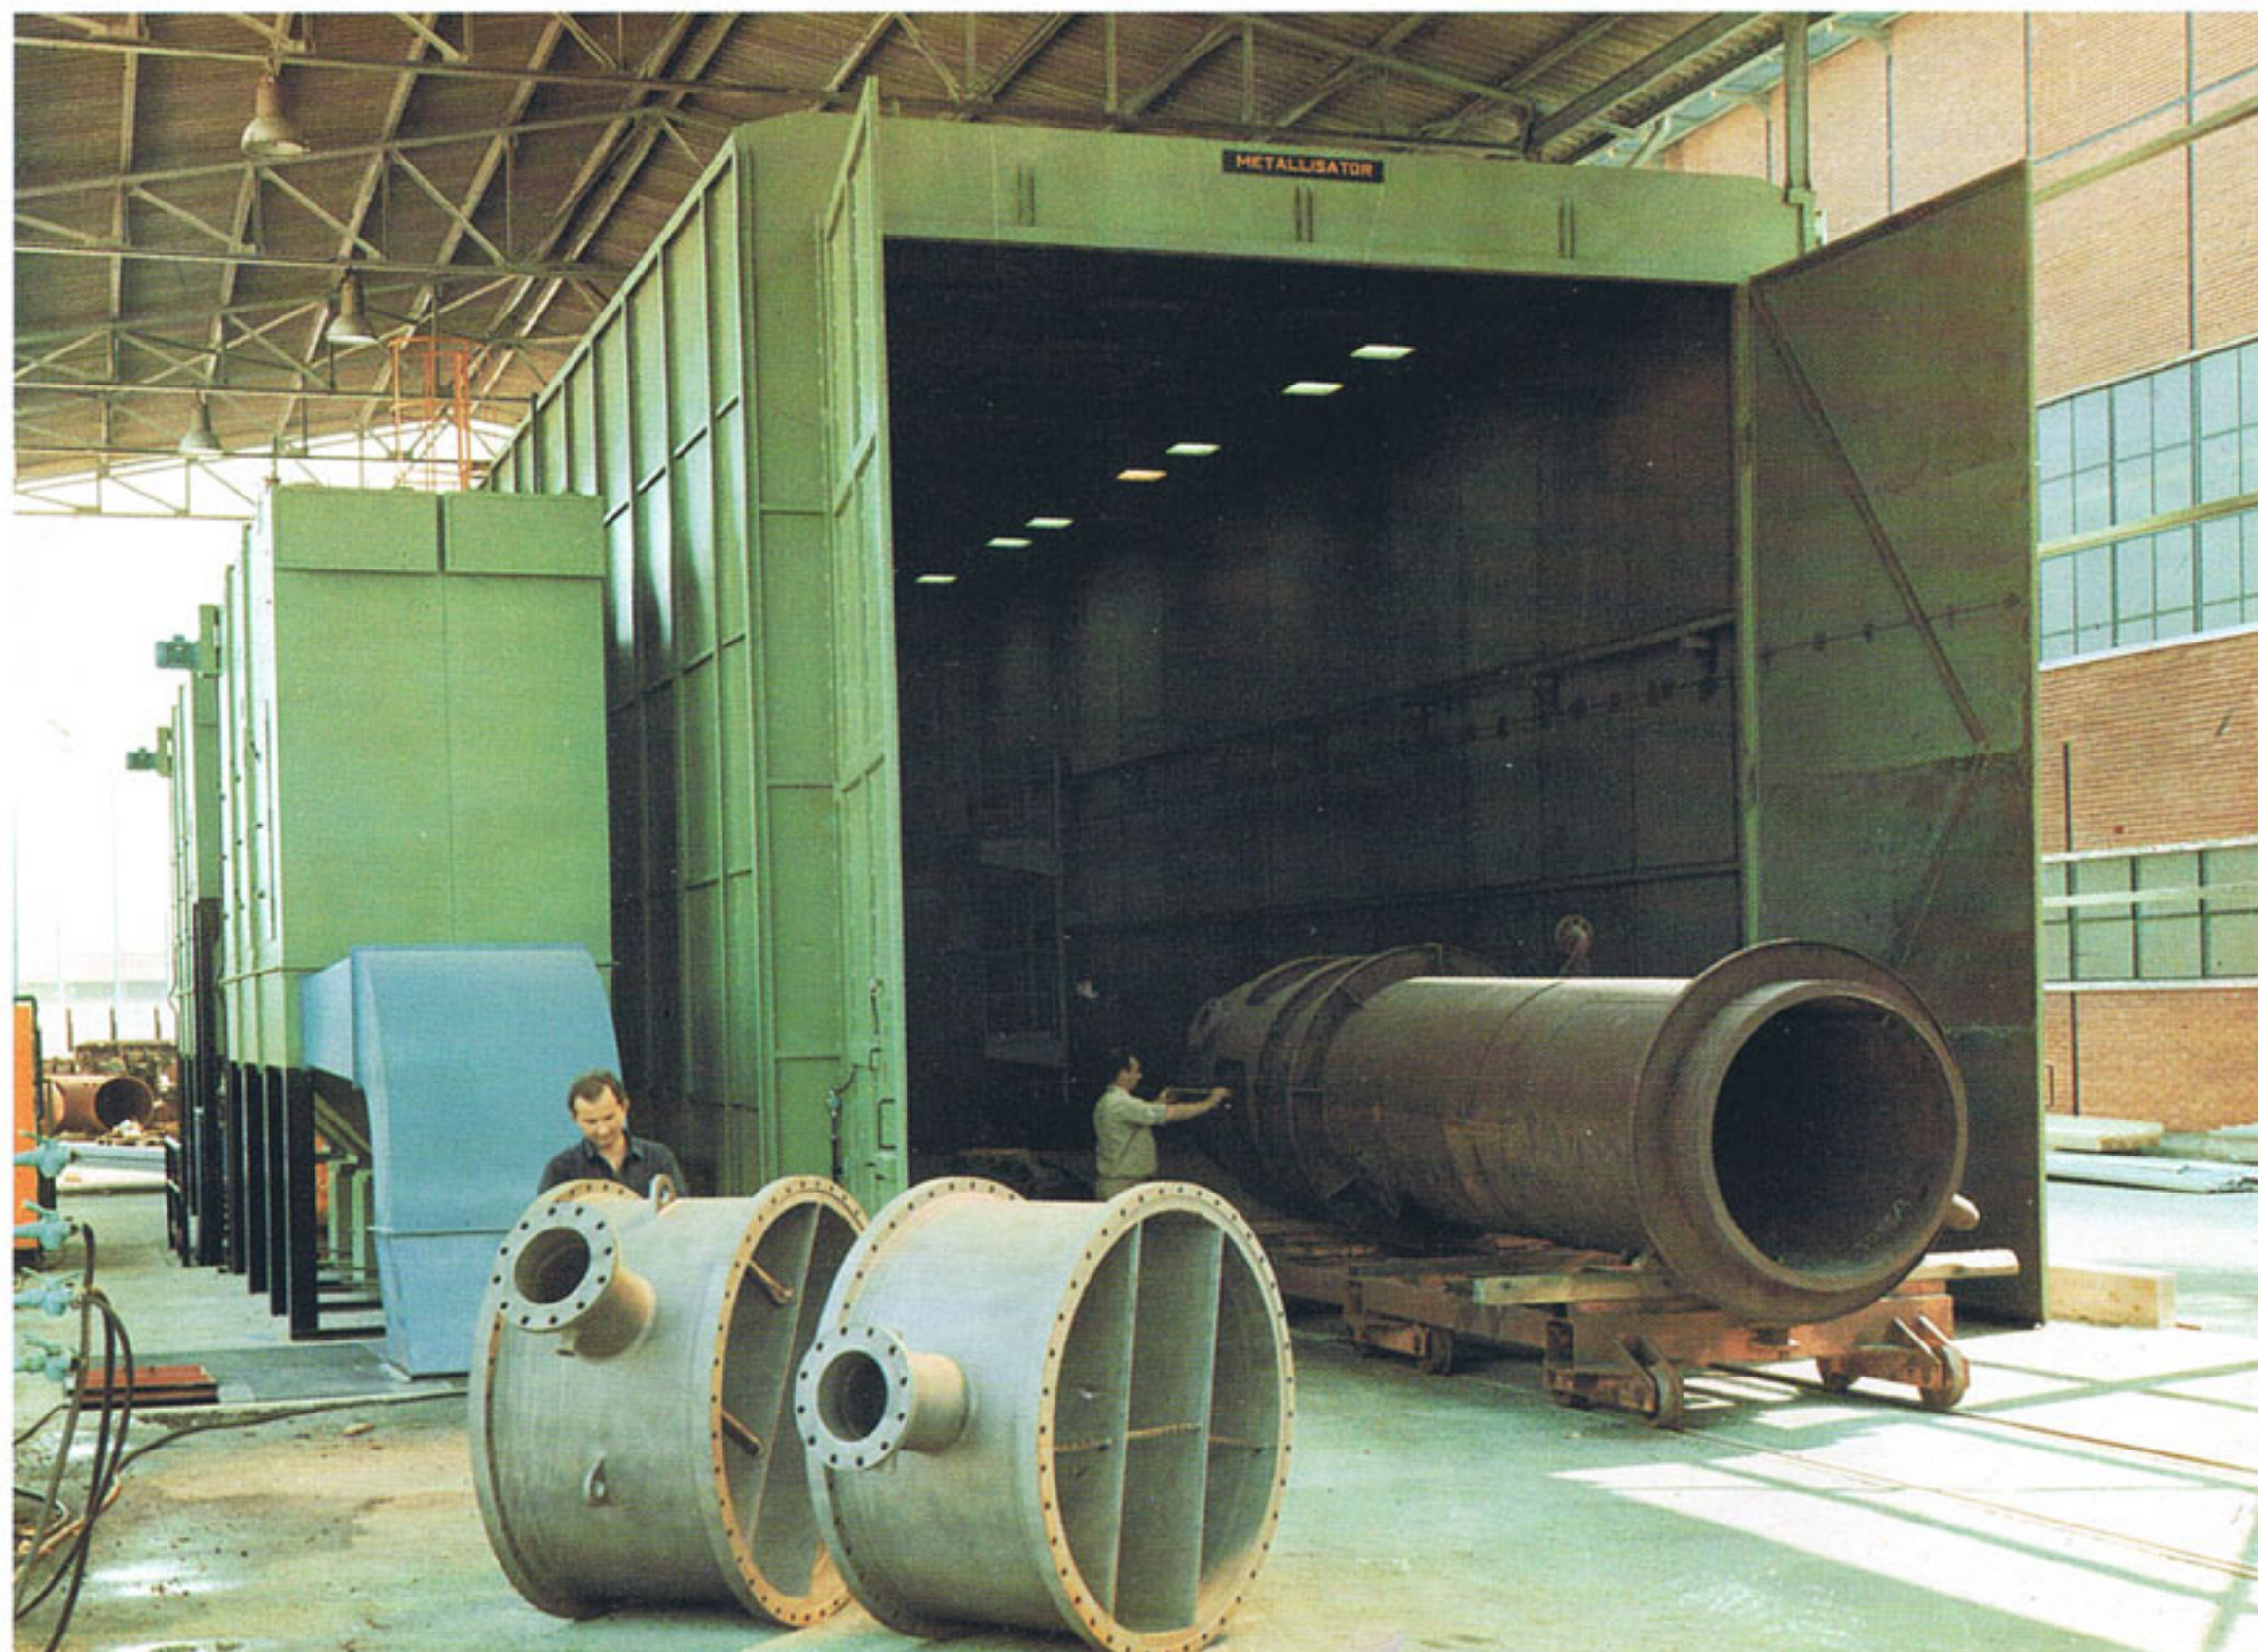

IMPIANTI DI SABBIAIATURA MANUALE AD ARIA COMPRESSA
COMPRESSED AIR MANUAL BLAST EQUIPMENT
INSTALLATIONS DE SABLAGE MANUELLE A AIR COMPRIMEE

SIRSI METALLISATOR