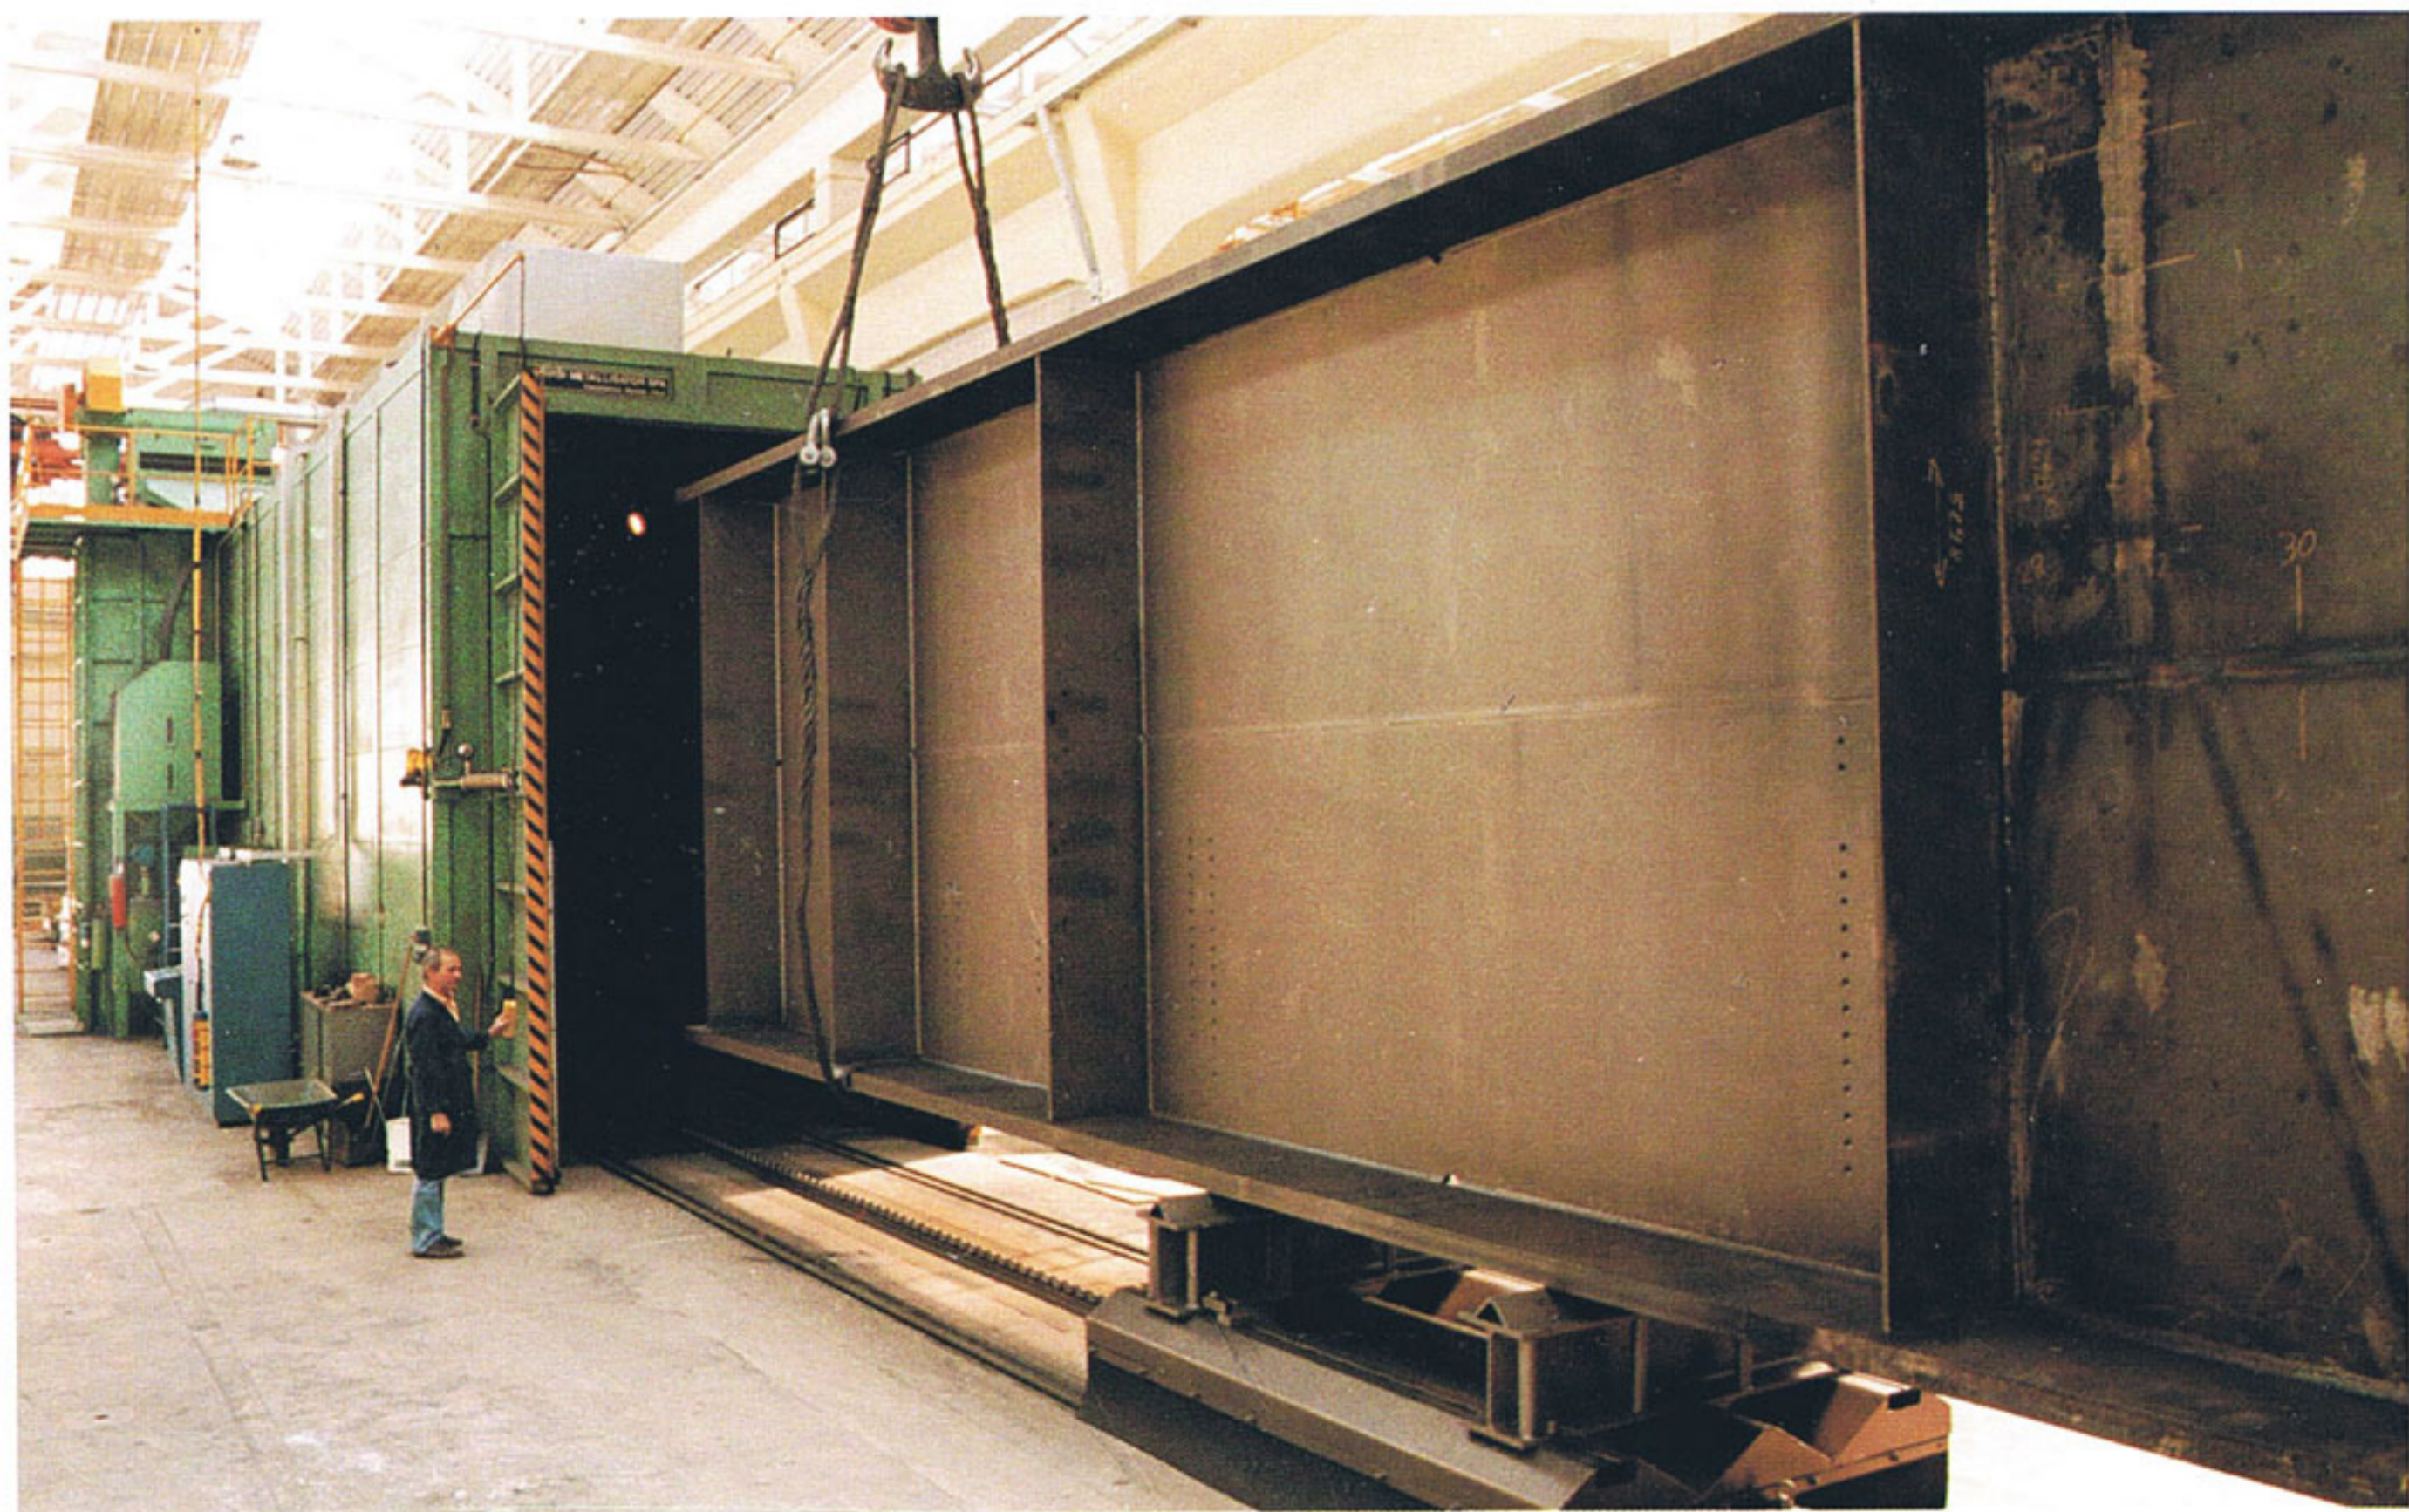

IMPIANTI PER LA GRANIGLIATURA AUTOMATICA DI GRANDI COMPONENTI E STRUTTURE
AUTOMATIC SHOTBLAST EQUIPMENT FOR LARGE STEEL CONSTRUCTIONS
INSTALLATIONS POUR LE GRENAILLAGE AUTOMATIQUE DES GRANDES COMPOSANTS ET STRUCTURES