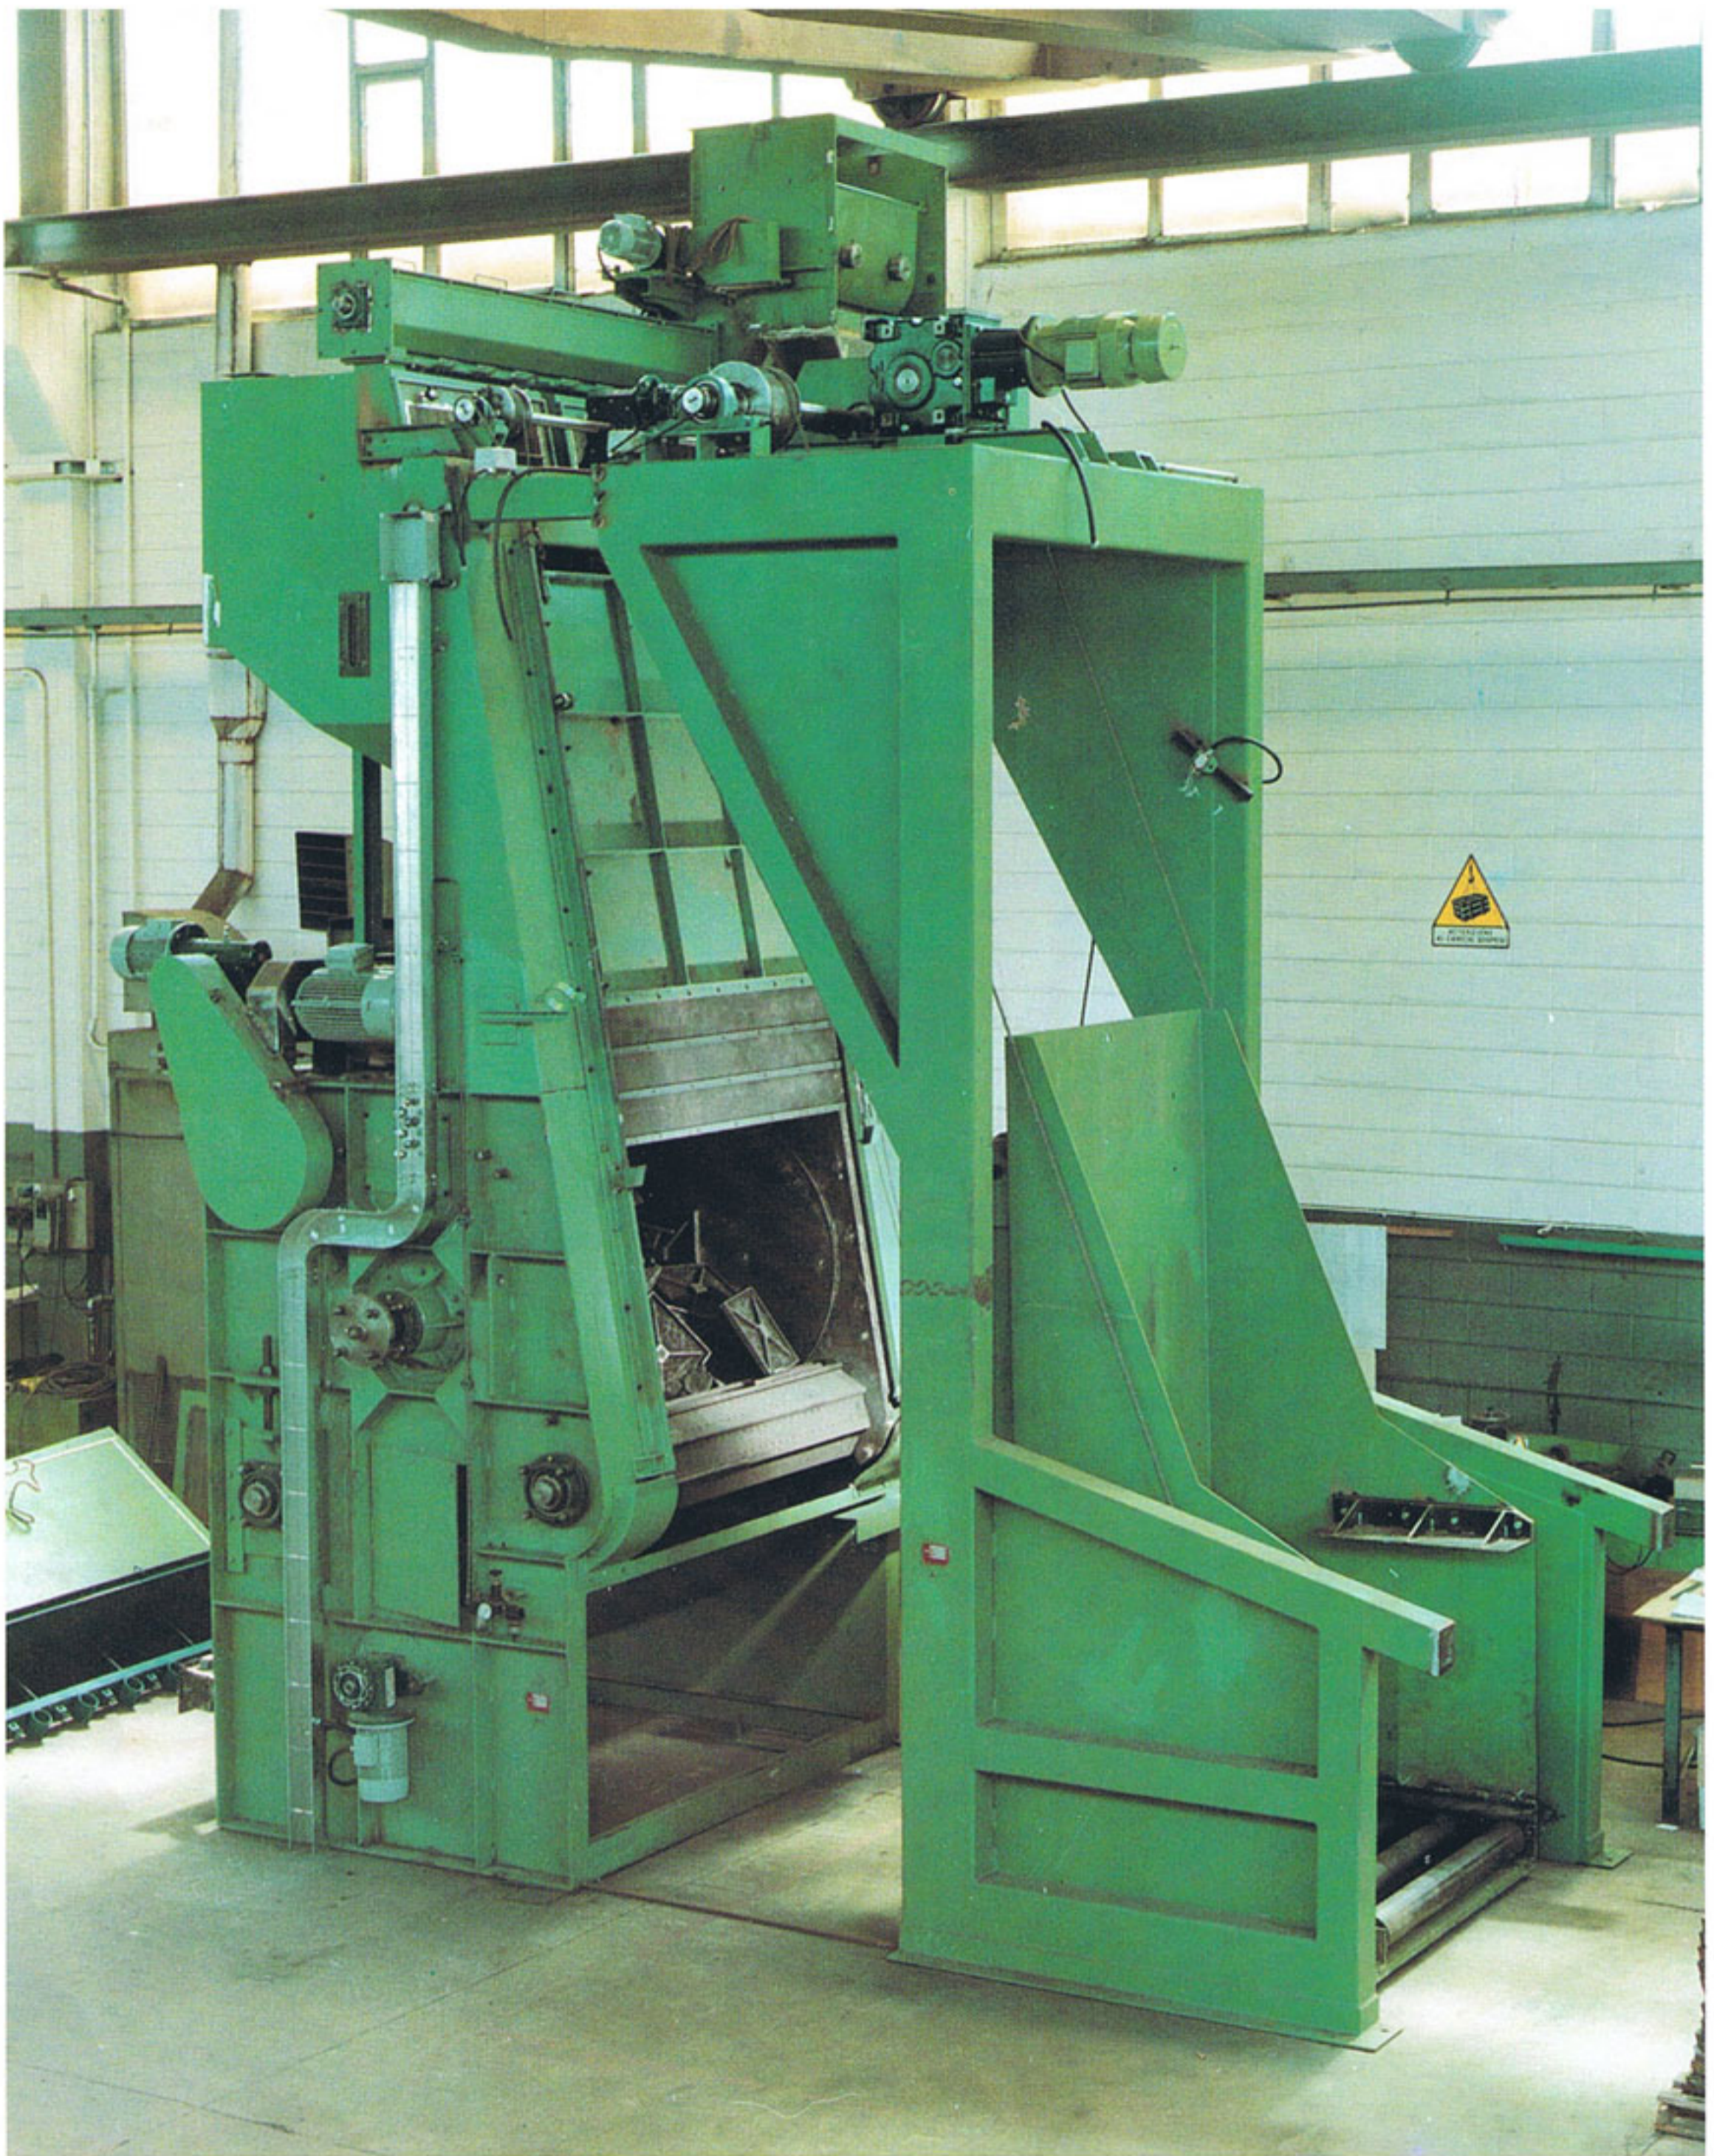

GRANIGLIATRICI A TAPPETO METALLICO. PORTATA 1000 ÷ 5000 KG
ENDLESS STEEL CONVEYOR SHOTBLAST UNITS. CAPACITY 1000 ÷ 5000 KGS
GRENAILLEUSES A TABLIER SANS FIN EN ACIER. CAPACITE 1000 ÷ 5000 KGS

SIRSI METALLISATOR S.p.A.
IMPIANTI DI GRANIGLIATURA

21053 CASTELLANZA (VA) Italy - Via Bettinelli, 4
Tel. (0331) 504.000 - Fax (0331) 504.262 - Telex 332453 Sirsi