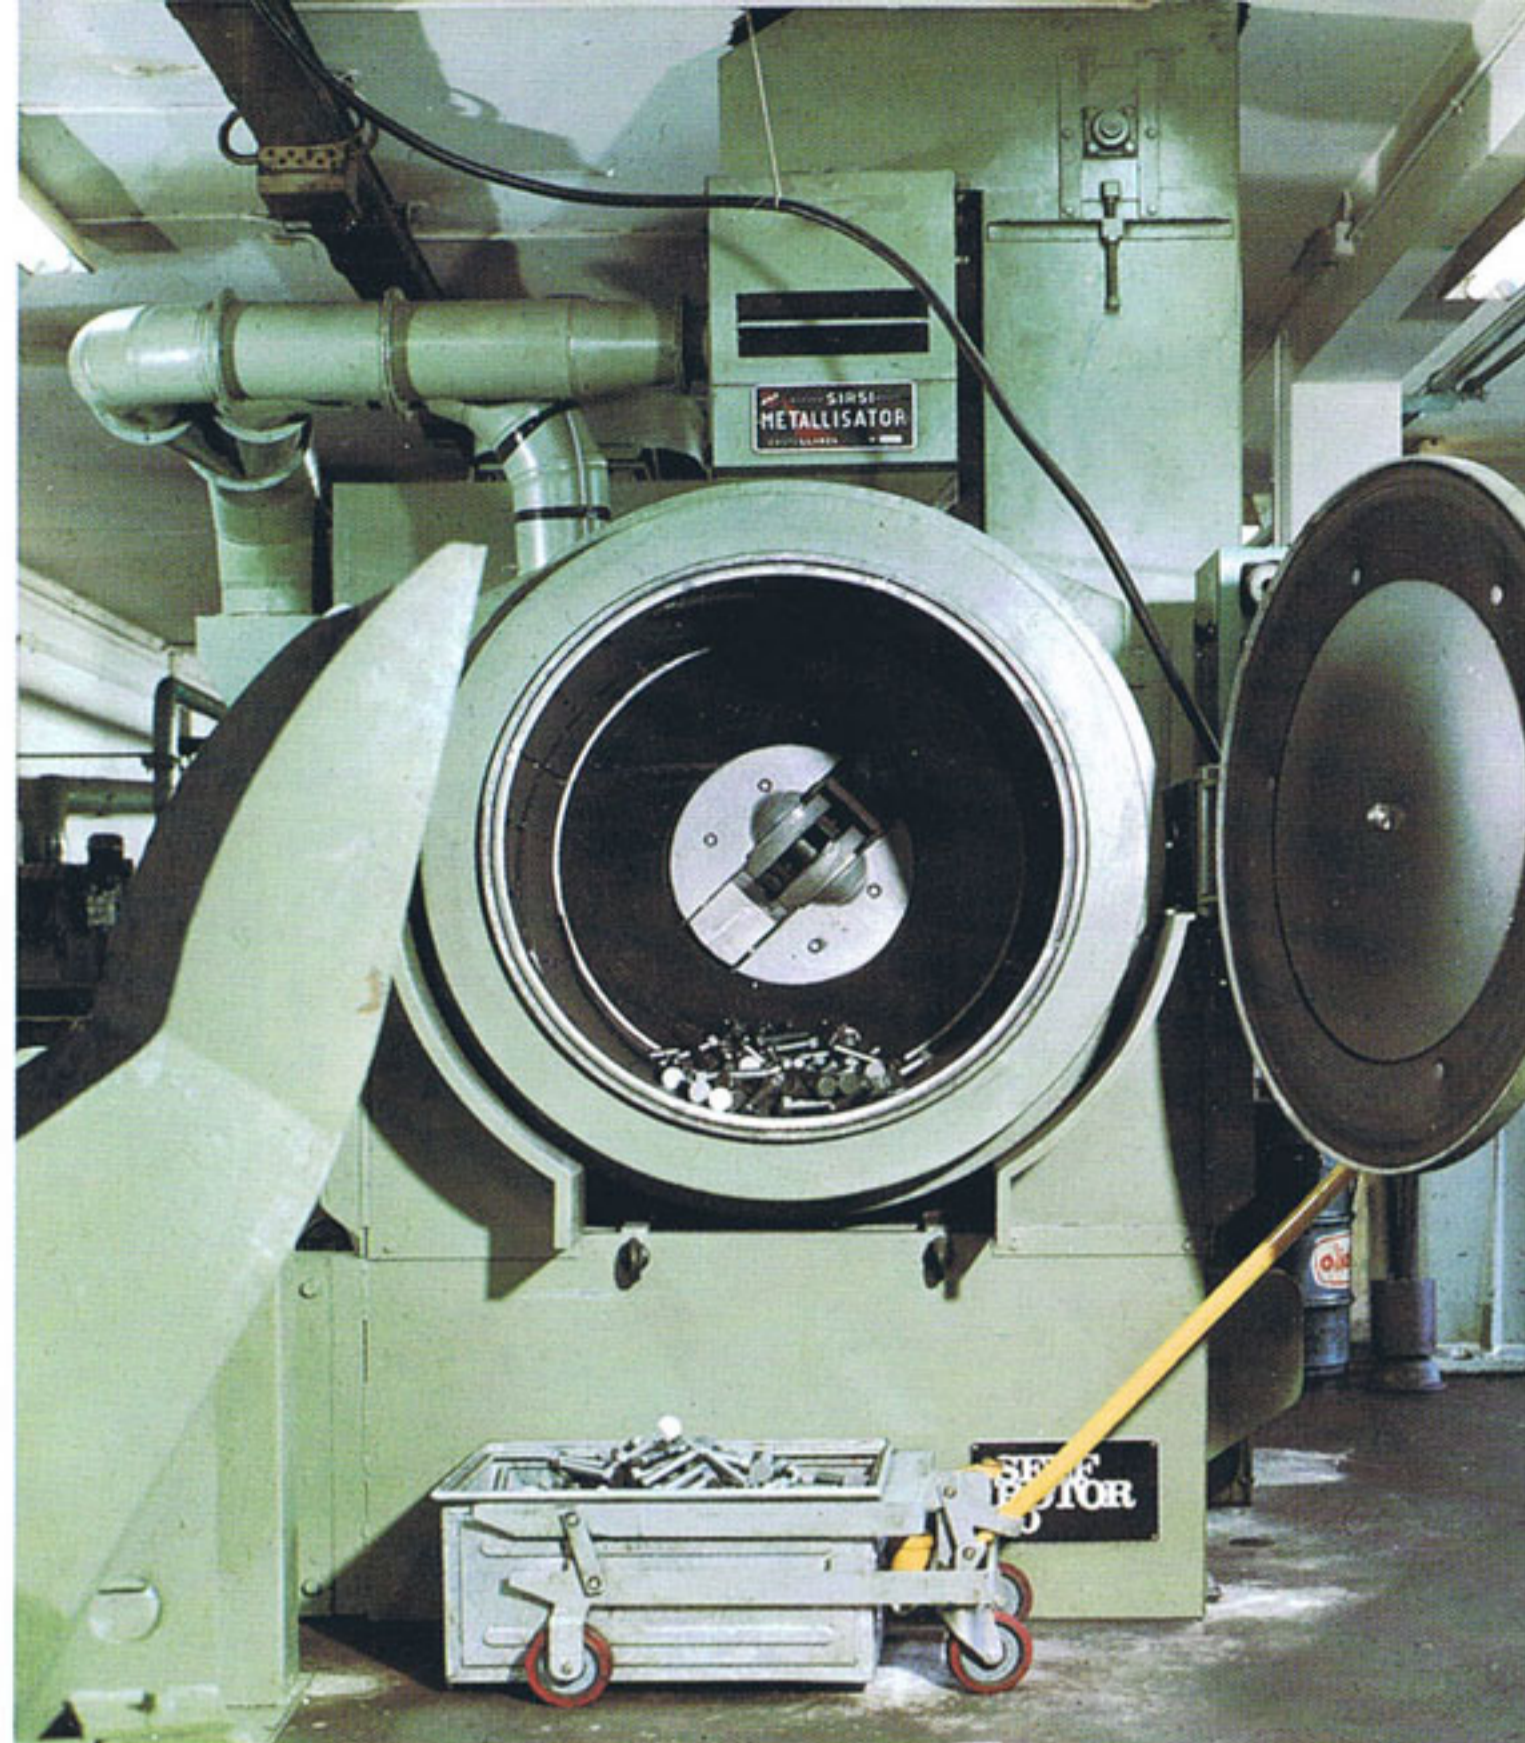

**SIRSI METALLISATOR**  
**BLAST CLEANING EQUIPMENT**

STERROGRANIGLIATRICI A CARROPONTE RADIOCOMANDATO. PORTATA 15 ÷ 40 TON  
 DESANDING SHOTBLAST UNITS WITH RADIO CONTROLLED CRANE. CAPACITY 15 ÷ 40 TONS  
 INSTALLATIONS DE DECOCHAGE ET GRENAILLAGE AVEC PONT ROULANT RADIOCOMMANDE. CAPACITE 15 ÷ 40 TONS

IMPIANTI DI STERROGRANIGLIATURA A CARRO MOBILE. PORTATA 40 ÷ 150 TON  
 DESANDING SHOTBLAST EQUIPMENT WITH MOBILE BOGIE. CAPACITY 40 ÷ 150 TONS

**SIRSI METALLISATOR**

GRANIGLIATRICI A TAVOLA ROTANTE. Ø 1100 ÷ 2300  
 ROTARY TABLE SHOTBLAST UNITS. Ø 1100 ÷ 2300  
 GRENAILLEUSES A TABLE ROTATIVE. Ø 1100 ÷ 2300