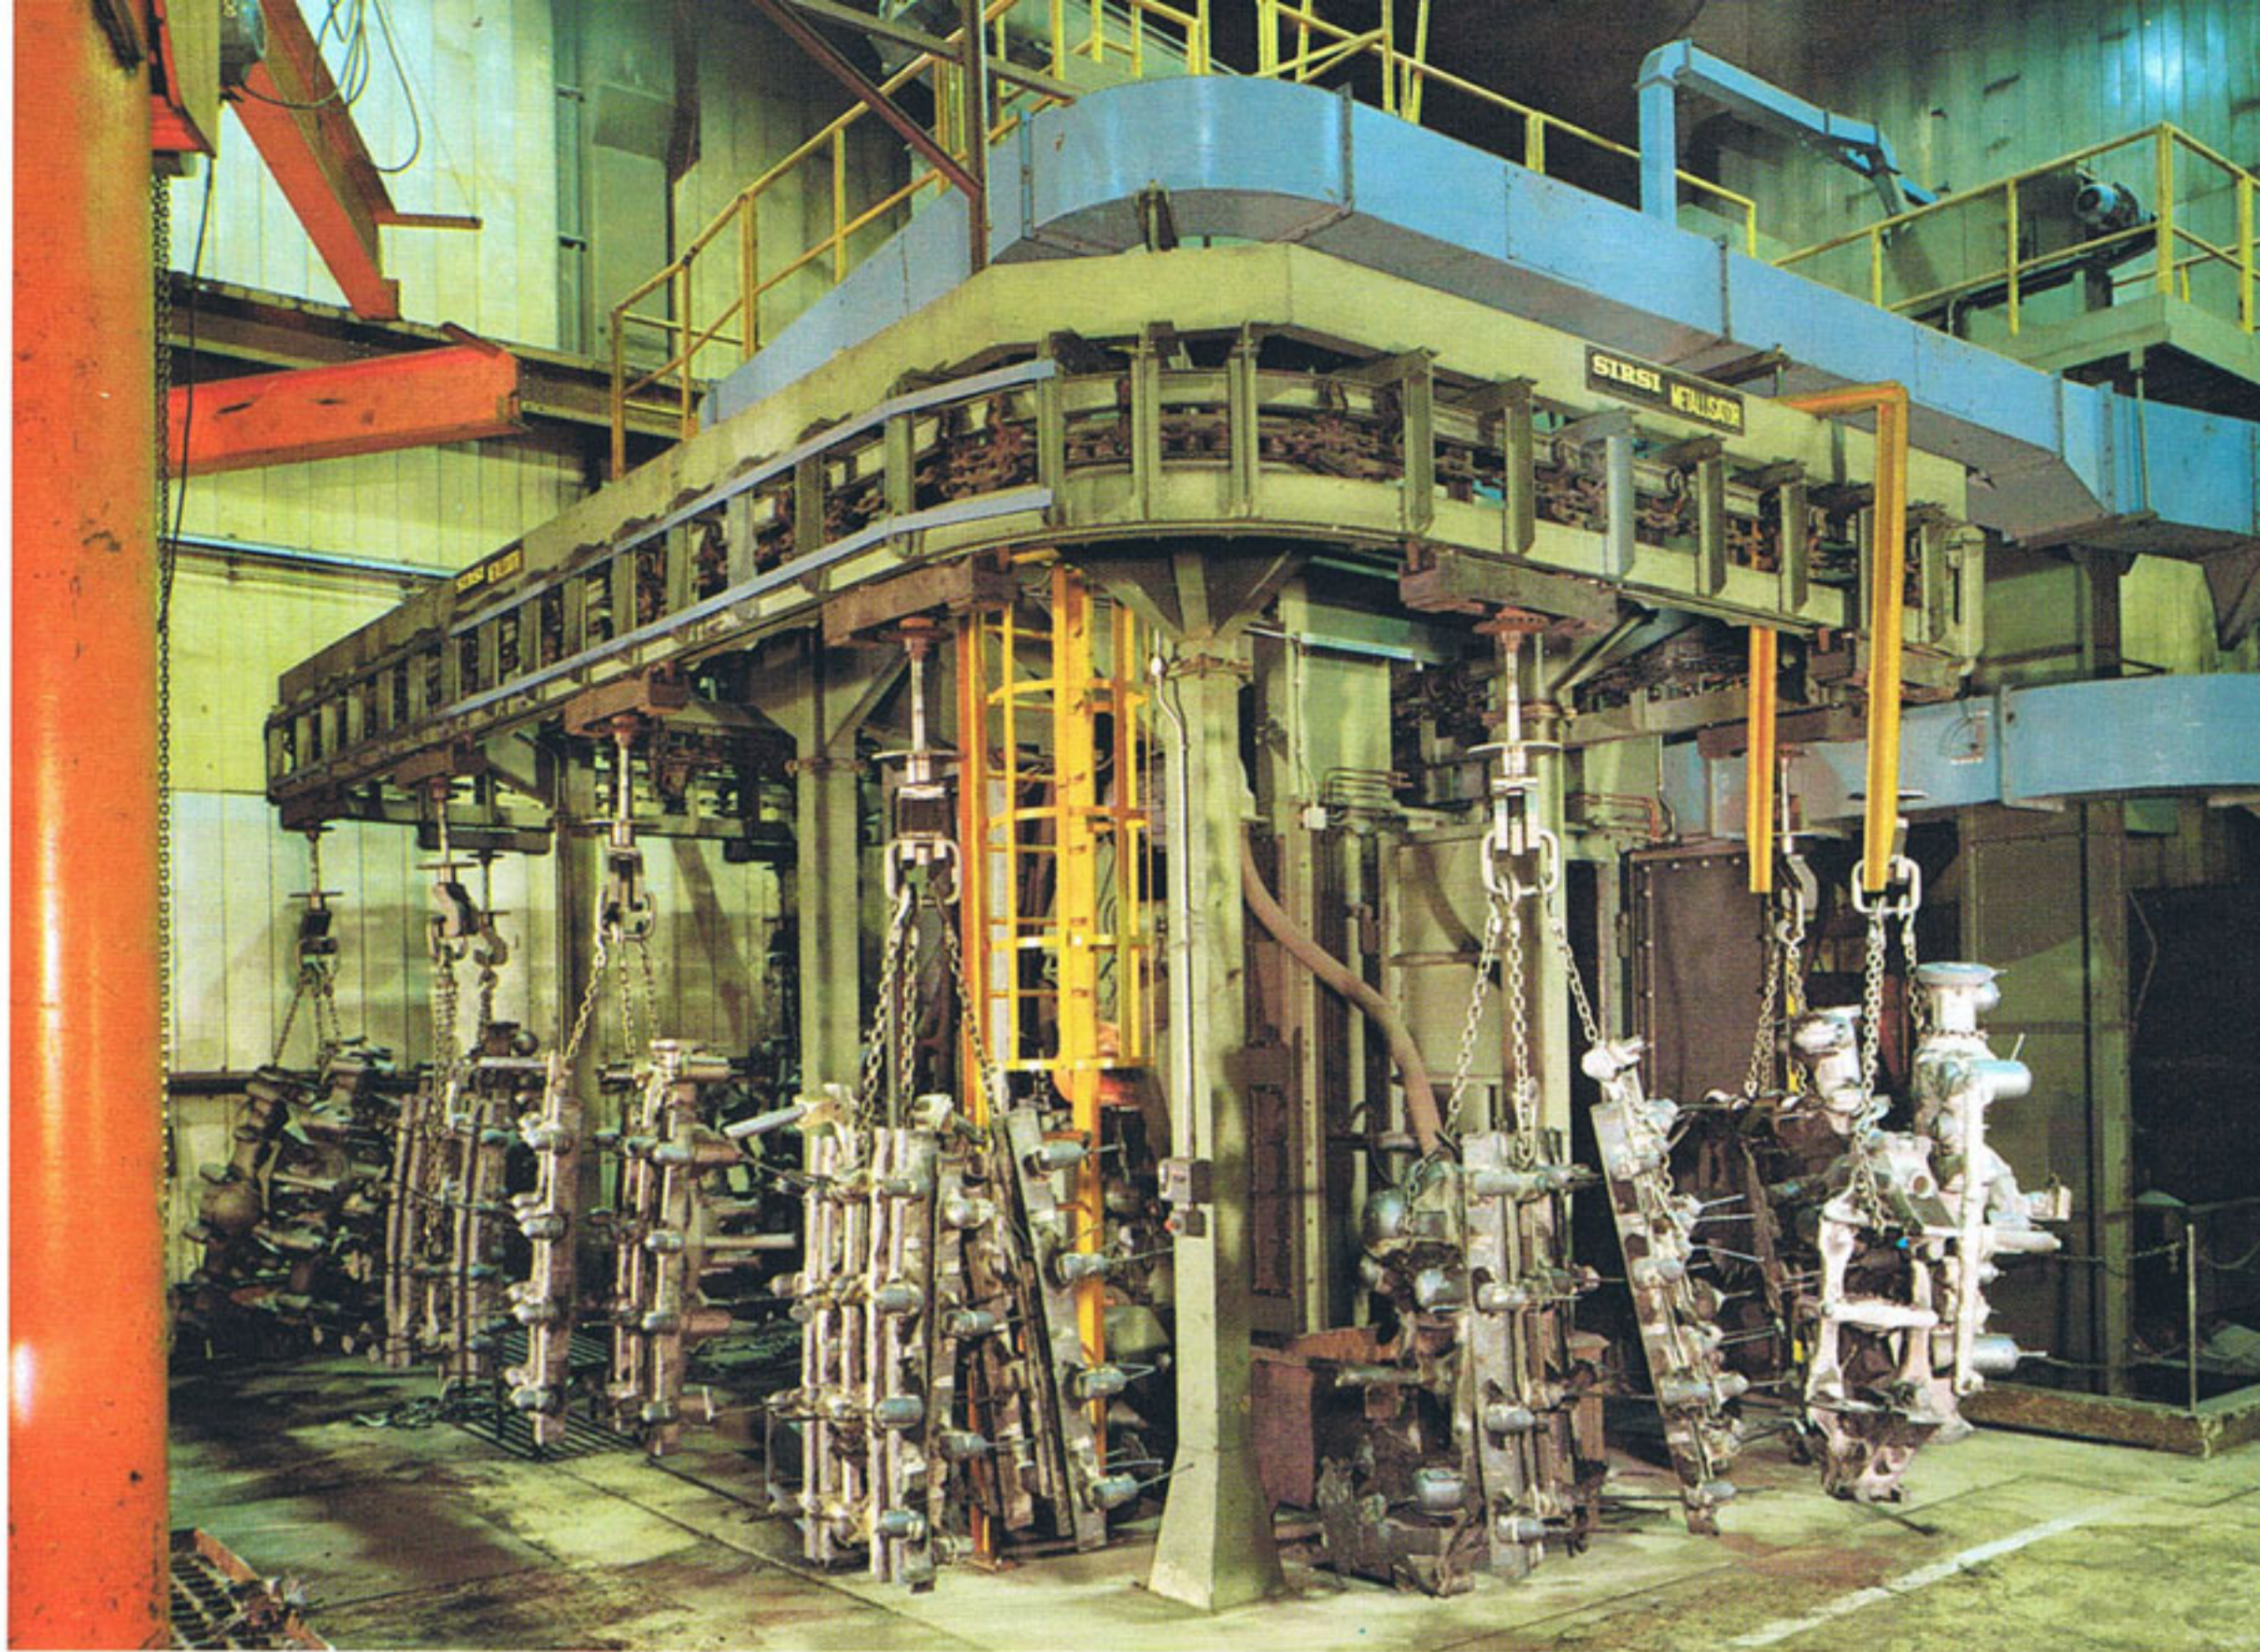

SIRSI METALLISATOR

STERROGRANIGLIATRICI CONTINUE CON CONVOGLIATORE AEREO A SEQUENZA AUTOMATICA. PORTATA GANCIO 600 ÷ 5000 KG
CONTINUOUS DESANDING SHOTBLAST UNITS WITH AUTOMATIC OVERHEAD CONVEYOR. HOOK CAPACITY 600 ÷ 5000 KGS
INSTALLATIONS CONTINUES DE DECOCHAGE ET GRENAILLAGE AVEC CONVOYEUR AERIEN AUTOMATIQUE.
CAPACITE DU CROCHET 600 ÷ 5000 KGS