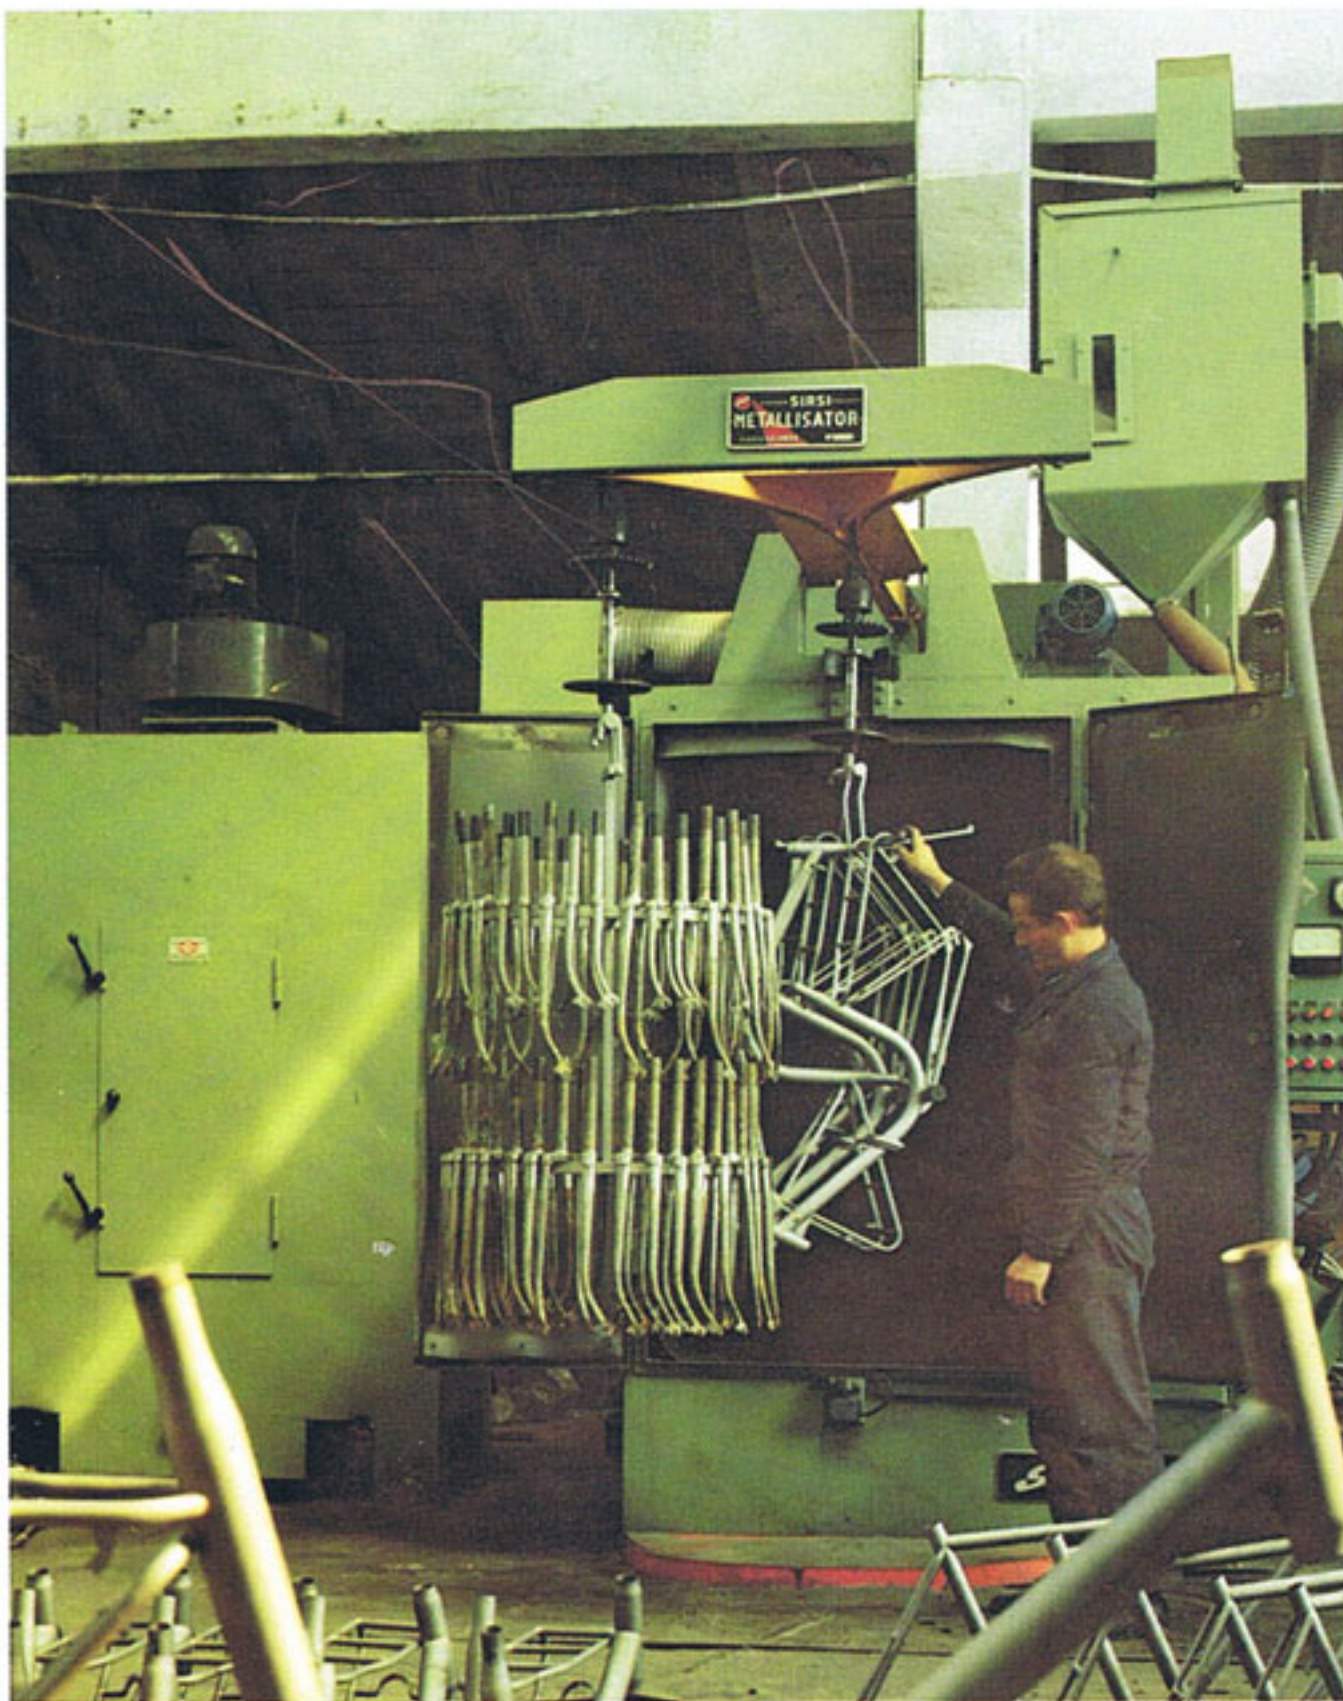

GRANIGLIATRICI A GANCI. PORTATA 500 ÷ 1000 KG
HANGERS SHOTBLAST UNITS. CAPACITY 500 ÷ 1000 KGS
GRENAILLEUSES A CROCHETS. CAPACITE 500 ÷ 1000 KGS